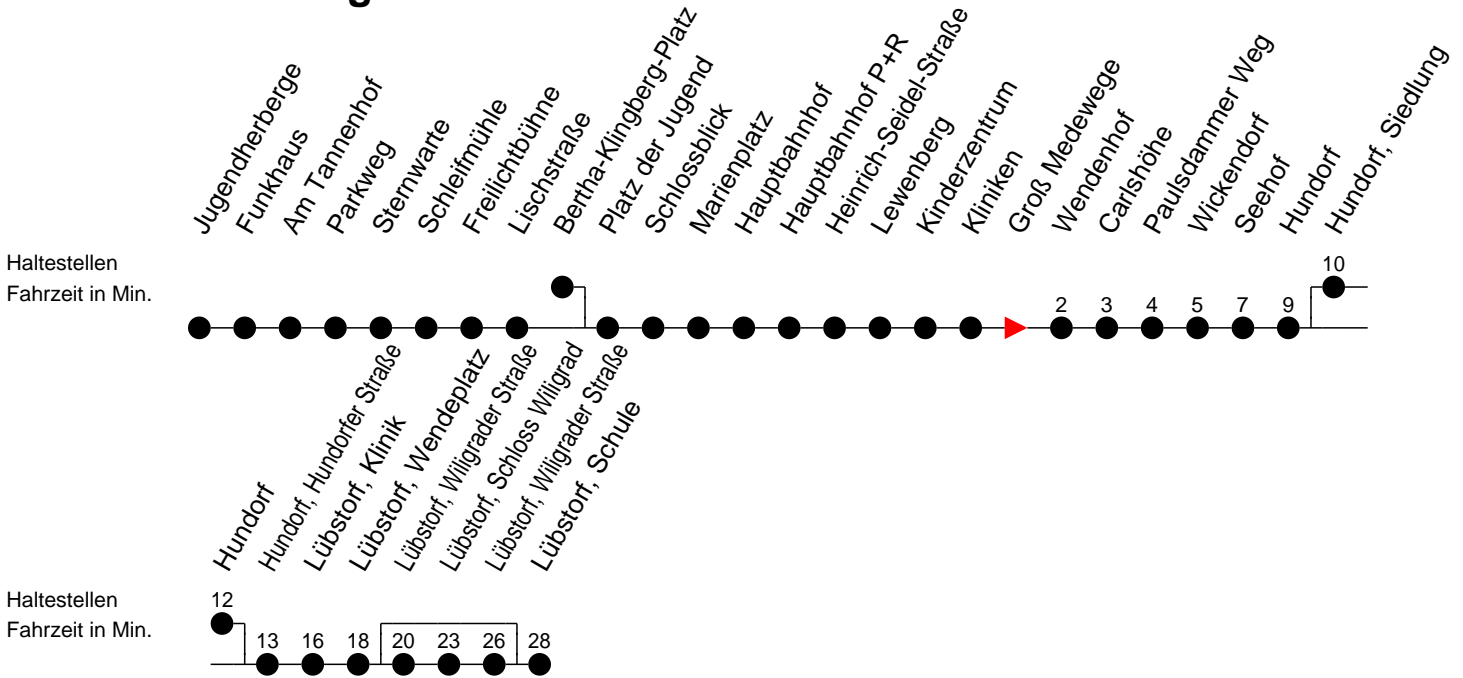

Richtung: Lübstorf

Montag bis Freitag

Std.	Minuten
5	12 ^W 43 ^B
6	03 ^B 30 ^S 30 ^D 30 ^F 50 ^S 50 ^F
7	
8	30 ^W
9	00 ^B
10	30 ^W
11	30 ^D 30 ^F
13	00 ^S 00 ^F
14	00 ^C 00 ^A 20 ^S
15	00 ^D 00 ^F
16	00 ^D 00 ^F 20 ^S
17	00 ^A
18	03 ^B
20	33 ^B
21	53 ^B

Samstag

Std.	Minuten
5	
6	
7	25 ^W
8	
9	58 ^B
10	
11	58 ^B
13	08 ^A
14	38 ^W
15	58 ^B
16	
17	31 ^A
18	
20	33 ^B
21	53 ^B

Sonn- und Feiertag

Std.	Minuten
5	
6	
7	25 ^W
8	
9	58 ^B
10	
11	58 ^B
13	08 ^A
14	38 ^W
15	58 ^B
16	
17	31 ^A
18	
20	33 ^B
21	53 ^B

- (A) - fährt bis Lübstorf, Schule über Lübstorf, Schloss Wiligrad
- (B) - fährt bis Lübstorf, Wendepplatz
- (C) - fährt bis Lübstorf, Schule über Lübstorf, Schloss Wiligrad
- (D) - fährt bis Lübstorf, Schule
- (E) - fährt bis Lübstorf, Schule über Hundorf, Siedlung und Lübstorf, Schloss Wiligrad

- (W) - fährt nur bis Paulsdammer Weg
- (F) - verkehrt nur während der Ferien
- (S) - verkehrt nur während der Schulzeit