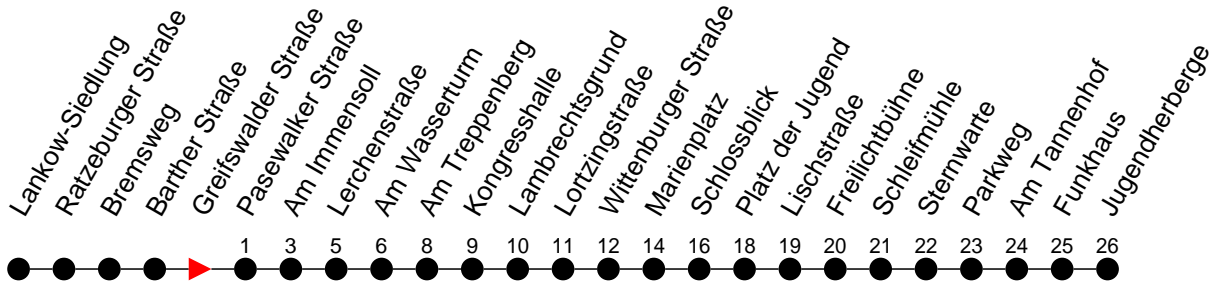

## Richtung: Jugendherberge

### Montag bis Freitag

Std.	Minuten
3	
4	
5	04 34
6	02 17 <sup>M</sup> 32 47 <sup>M</sup>
7	02 17 <sup>M</sup> 32 47 <sup>M</sup>
8	02 17 <sup>M</sup>
9	04 49
10	34
11	04 49
12	34
13	19
14	02 17 <sup>M</sup> 32 47 <sup>M</sup>
15	02 17 <sup>M</sup> 32 47 <sup>M</sup>
16	02 17 <sup>M</sup> 32 47 <sup>M</sup>
17	02 17 <sup>B</sup> 32
18	05
19	05 45 <sup>M</sup>
20	41
21	
22	01
23	21 <sup>B</sup>
0	
1	
2	
3	

### Sonn- und Feiertag

Std.	Minuten
3	
4	
5	
6	40
7	
8	10
9	40
10	23
11	03 43
12	23
13	03 43
14	23
15	03 43
16	23
17	03 <sup>M</sup> 43
18	
19	03
20	41
21	
22	01
23	21 <sup>B</sup>
0	
1	
2	
3	

ⓑ - fährt ab Marienplatz weiter als Li. 19 > Betriebshof NVS  
 Ⓜ - fährt nur bis Marienplatz