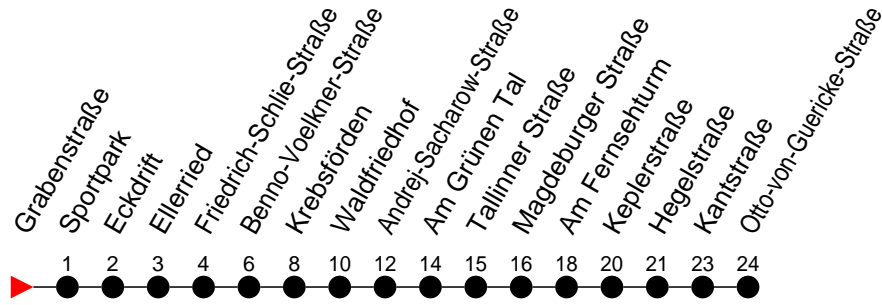

Richtung: Otto-von-Guericke-Straße

Haltestellen
 Fahrzeit in Min.

Montag bis Freitag

Std.	Minuten
3	
4	
5	
6	00 34
7	04 34 43
8	07 17 37
9	07 37
10	07 37
11	07 37
12	07 37
13	07 37
14	07 27 37
15	07 17 37
16	07 37
17	07 37
18	17 54
19	34
20	11 50
21	
22	
23	
0	
1	
2	
3	