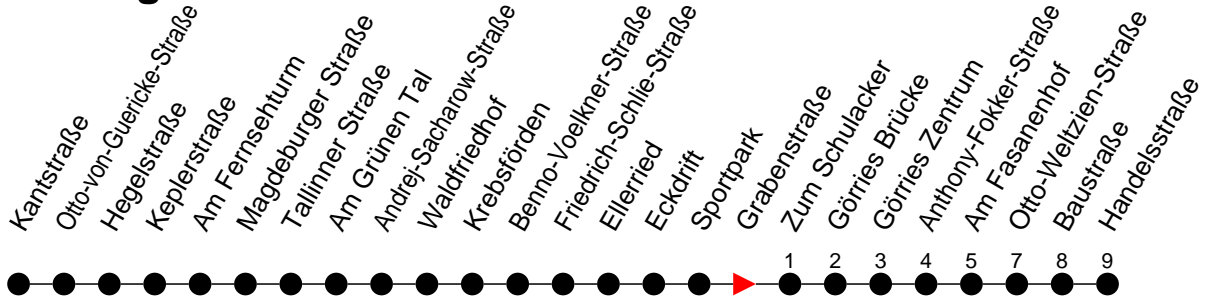

## Richtung: Görries

Haltestellen  
 Fahrzeit in Min.