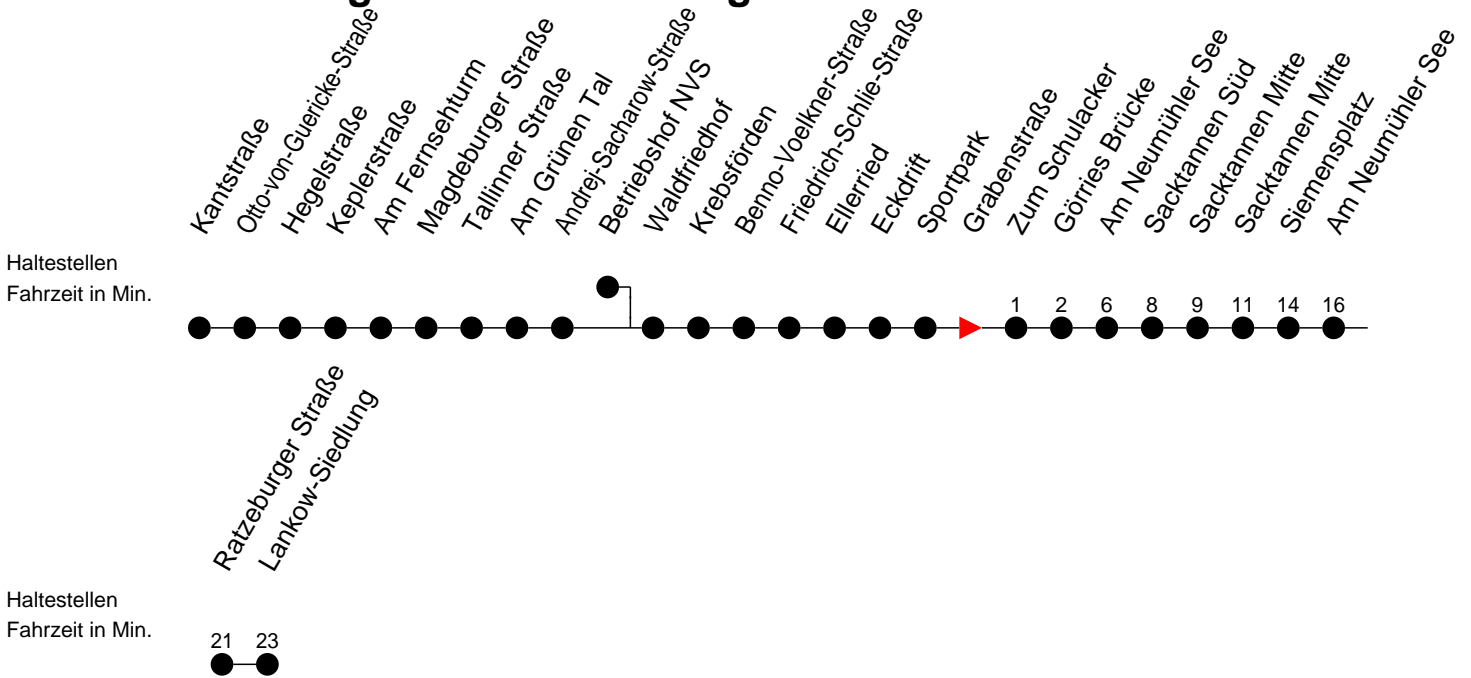

## Richtung: Lankow-Siedlung

### Montag bis Freitag

Std.	Minuten
5	27
6	31
7	06
13	28 58