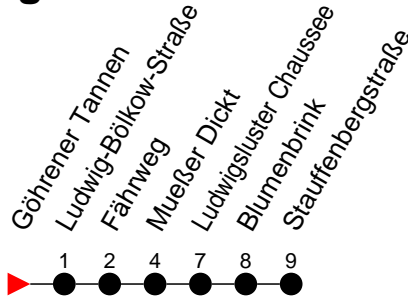

Richtung: Stauffenbergstraße

Haltestellen
Fahrzeit in Min.

Montag bis Freitag

Std.	Minuten
3	
4	
5	
6	12
7	35 [Ⓢ]
8	
9	
10	
11	
12	
13	42
14	12 52
15	
16	42
17	
18	
19	
20	
21	
22	15
23	
0	
1	
2	
3	

Samstag

Ⓢ - fährt nach Stern Buchholz, von dort als Li. 9 > Stauffenbergstraße