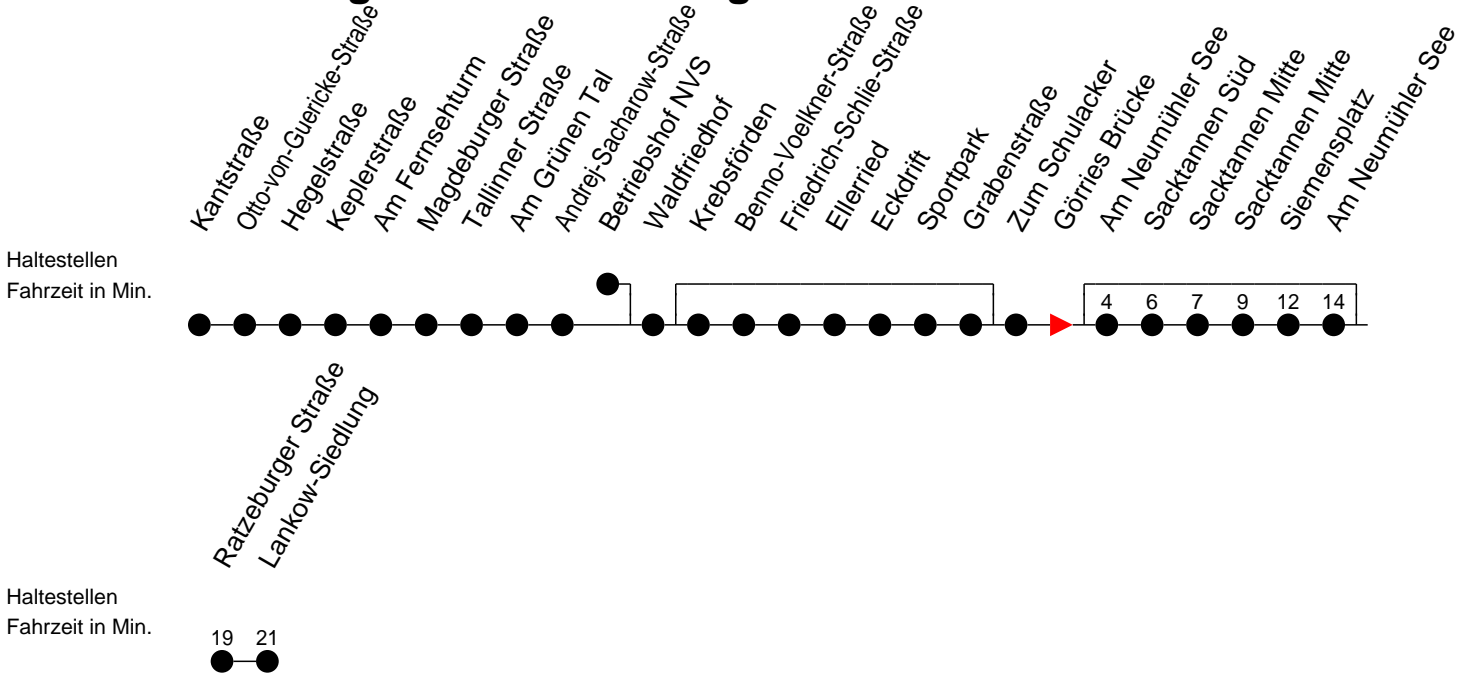

Richtung: Lankow-Siedlung

Montag bis Freitag

Std.	Minuten
4	44 [Ⓚ]
5	04 [Ⓚ] 19 [Ⓚ] 29
6	01 [Ⓚ] 07 [Ⓚ] 33
7	08
11	59 [Ⓚ]
13	31
14	01

Samstag

Std.	Minuten
4	
5	25 [Ⓚ]
6	
7	
11	
13	
14	

Sonn- und Feiertag

Std.	Minuten
4	
5	25 [Ⓚ]
6	
7	
11	
13	
14	

- Ⓚ - Direktverkehr (ohne Sacktannen)
- Ⓚ - Direktverkehr (ohne Sacktannen); verkehrt ab Ratzeburger Straße weiter als Linie 17 zur Kieler Straße