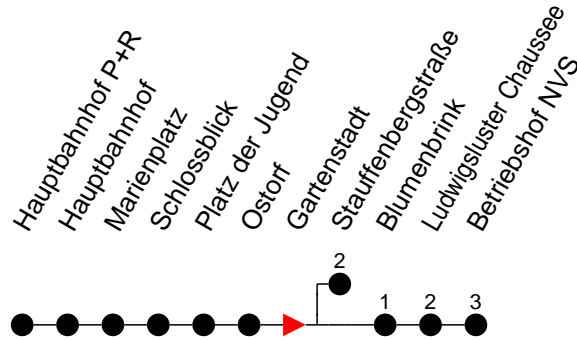

Richtung: Betriebshof NVS

Haltestellen
Fahrzeit in Min.

Montag bis Freitag

Std.	Minuten
3	
4	
5	
6	
7	33 ⁵
8	
9	
10	
11	
12	
13	
14	
15	
16	
17	13 ⁵ 23 41 53
18	29 56 59
19	
20	
21	
22	35 37
23	01 40 54 ⁵
0	06
1	
2	
3	

- 5** - verkehrt nur Freitag
- 5** - fährt zur Stauffenbergstraße
- F** - verkehrt nur während der Ferien
- S** - verkehrt nur während der Schulzeit