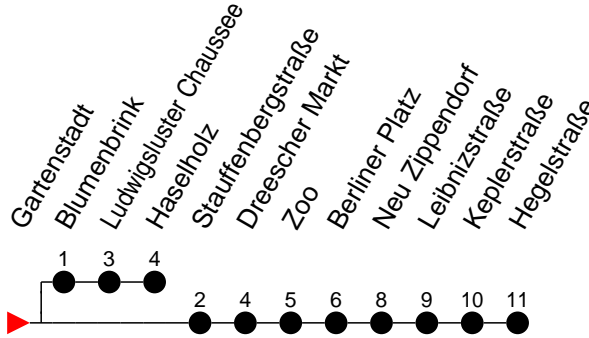

## Richtung: Hegelstraße

Haltestellen  
Fahrzeit in Min.

- 5** - verkehrt nur Freitag
- 9** - verkehrt nur Montag bis Donnerstag
- (H)** - Zug verkehrt ab Gartenstadt in Richtung Haselholz

## Richtung: Hegelstraße

Haltestellen  
Fahrzeit in Min.

Samstag	
Std.	Minuten
3	
4	50
5	30 45
6	00 15 30 45
7	00 15 30 45
8	00 15 30 45
9	00 12 22 32 42 52
10	02 12 22 32 42 52
11	02 12 22 32 42 52
12	02 12 22 32 42 52
13	02 12 22 32 42 52
14	02 12 22 32 42 52
15	02 12 22 32 42 52
16	02 12 22 32 42 52
17	02 12 22 32 42 52
18	02 12 22 32 42 52
19	02 12 22 32 42 52
20	02 21 41
21	01 21 41
22	01 21 41
23	01 21 41
0	01 <sup>H</sup> 21
1	20
2	30
3	40

- 5** - verkehrt nur Freitag
- 9** - verkehrt nur Montag bis Donnerstag
- H** - Zug verkehrt ab Gartenstadt in Richtung Haselholz