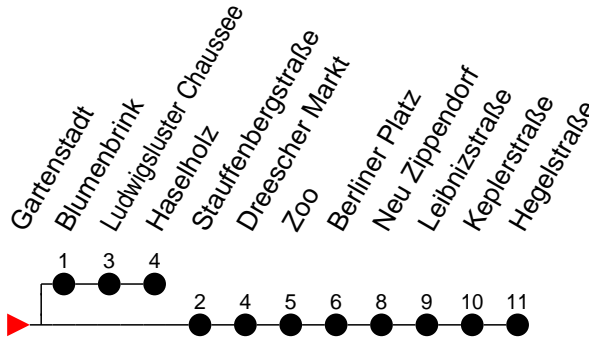

## Richtung: Hegelstraße

Haltestellen  
Fahrzeit in Min.

- 5** - verkehrt nur Freitag
- 9** - verkehrt nur Montag bis Donnerstag
- (H)** - Zug verkehrt ab Gartenstadt in Richtung Haselholz

## Richtung: Hegelstraße

Haltestellen  
Fahrzeit in Min.

Samstag	
Std.	Minuten
3	
4	50
5	30 45
6	00 15 30 45
7	00 15 30 45
8	00 15 30 45
9	00 12 22 32 42 52
10	02 12 22 32 42 52
11	02 12 22 32 42 52
12	02 12 22 32 42 52
13	02 12 22 32 42 52
14	02 12 22 32 42 52
15	02 12 22 32 42 52
16	02 12 22 32 42 52
17	02 12 22 32 42 52
18	02 12 22 32 42 52
19	02 12 22 32 42 52
20	02 21 41
21	01 21 41
22	01 21 41
23	01 21 41
0	01 <sup>H</sup> 21
1	20
2	30
3	40

- 5** - verkehrt nur Freitag
- 9** - verkehrt nur Montag bis Donnerstag
- H** - Zug verkehrt ab Gartenstadt in Richtung Haselholz