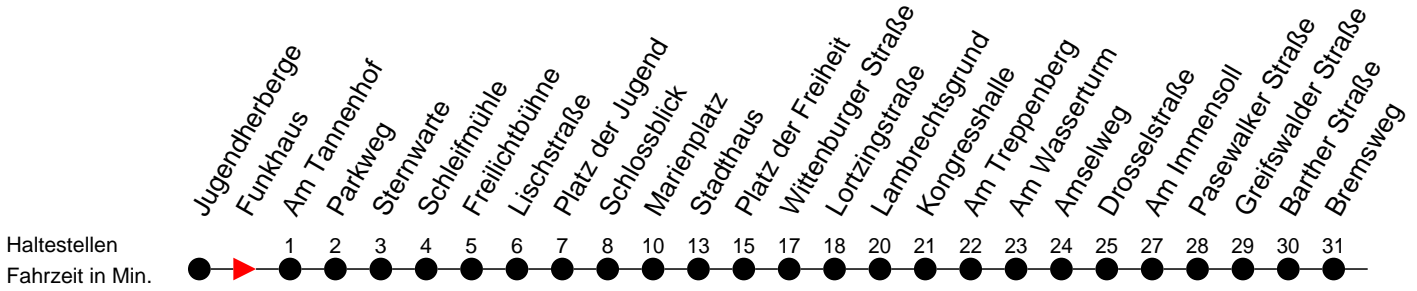

Richtung: Lankow-Siedlung über Neumühle

Montag bis Freitag

Std.	Minuten
5	21 41
6	00 19 49
7	09 39
8	25
9	10 55
10	25
11	10 55
12	39
13	09 39
14	09 39
15	09 39
16	09 39
17	09
18	00
19	00
20	06
21	26
22	46

Samstag

Std.	Minuten
5	58
6	
7	28
8	58
9	42
10	22
11	02 42
12	22
13	02 42
14	22
15	02 42
16	22
17	02
18	22
19	
20	06
21	26
22	46

Sonn- und Feiertag

Std.	Minuten
5	58
6	
7	28
8	58
9	
10	22
11	02 42
12	22
13	02 42
14	22
15	02 42
16	22
17	02
18	22
19	
20	06
21	26
22	46