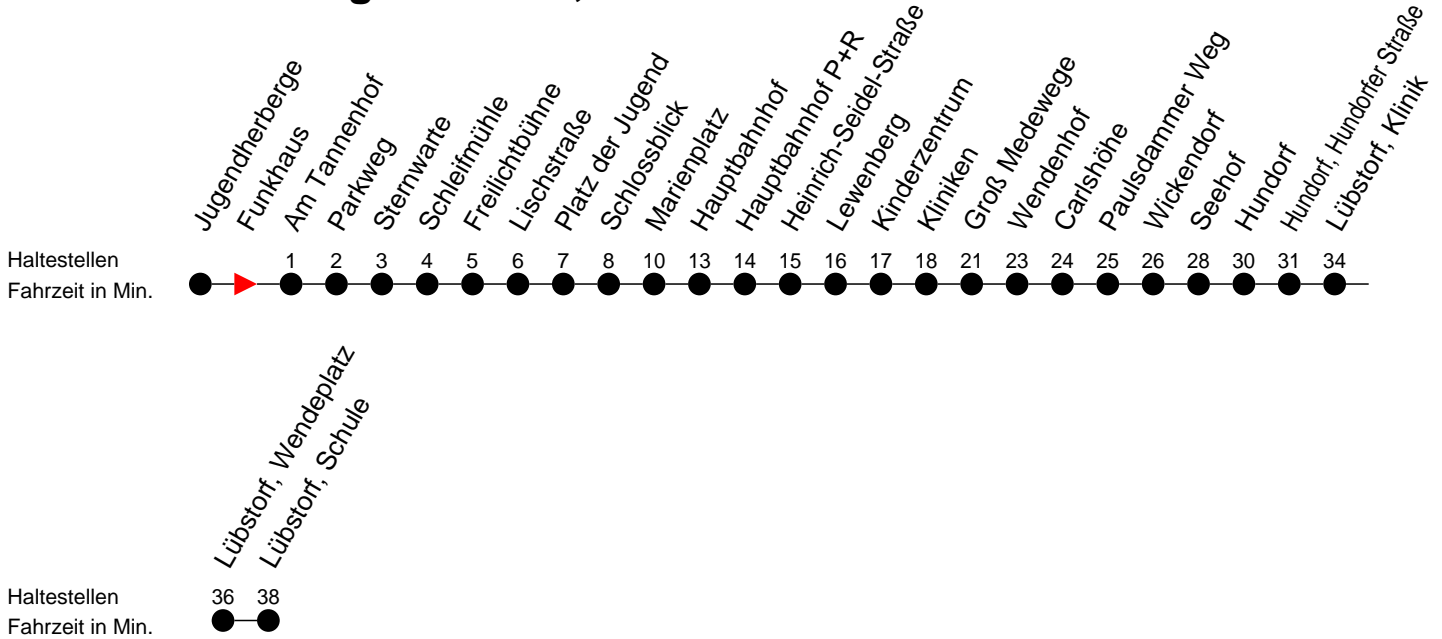

Richtung: Lübstorf, Schule

Montag bis Freitag (Schule)

| Std. | Minuten |
|------|---------|
| 13   | 59      |
| 15   | 59      |

Samstag

| Std. | Minuten |
|------|---------|
| 13   |         |
| 15   |         |

Sonn- und Feiertag

| Std. | Minuten |
|------|---------|
| 13   |         |
| 15   |         |