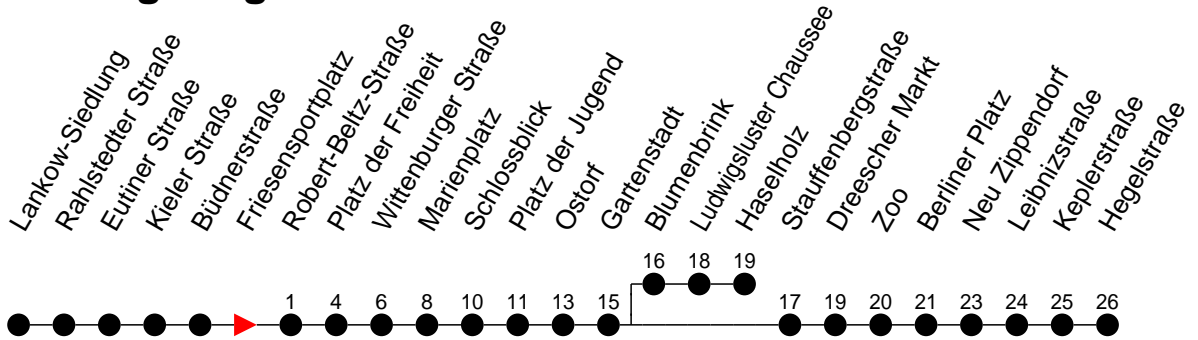

Richtung: Hegelstraße

Haltestellen
Fahrzeit in Min.

Montag bis Freitag		Samstag		Sonn- und Feiertag	
Std.	Minuten	Std.	Minuten	Std.	Minuten
3		3		3	
4	36	4	36	4	36
5	06 26 46	5	16 46	5	16 46
6	06 21 36 51	6	16 46	6	16 46
7	06 21 36 51	7	16 46	7	16 46
8	06 21 36 51	8	16 46	8	16 46
9	06 21 36 51	9	07 26 46	9	16 46
10	06 21 36 51	10	06 26 46	10	07 26 46
11	06 21 36 51	11	06 26 46	11	06 26 46
12	06 21 36 51	12	06 26 46	12	06 26 46
13	06 21 36 51	13	06 26 46	13	06 26 46
14	06 21 36 51	14	06 26 46	14	06 26 46
15	06 21 36 51	15	06 26 46	15	06 26 46
16	06 21 36 51	16	06 26 46	16	06 26 46
17	06 21 36 51	17	06 26 46	17	06 26 46
18	06 26 46	18	06 26 46	18	06 26 46
19	06 26 46	19	06 26 46	19	06 26 46
20	06 26 46	20	06 26 46	20	06 26 46
21	06 26 46	21	06 26 46	21	06 26 46
22	06 26 46	22	06 26 46	22	06 26 46
23	06 ^g 06 ^h 26 46 ^h	23	06 26 46 ^h	23	06 ^h 26
0	06	0	06	0	06
1	06	1	06	1	06
2	16	2	16	2	16
3	26	3	26	3	26

- 5** - verkehrt nur Freitag
- 9** - verkehrt nur Montag bis Donnerstag
- (H)** - Zug verkehrt ab Gartenstadt in Richtung Haselholz