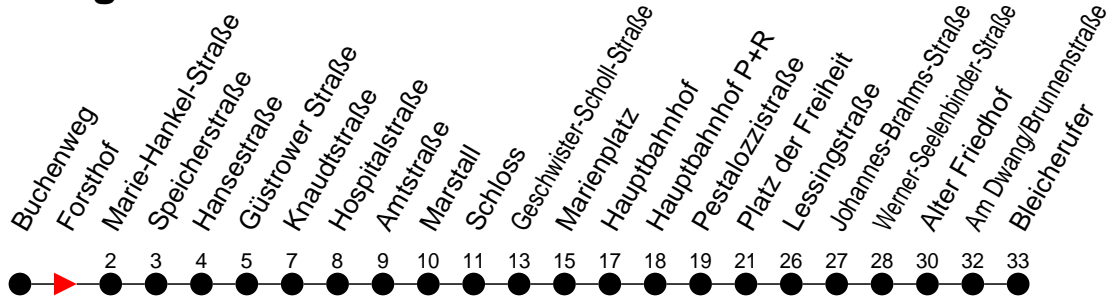

## Richtung: Bleicherufer über Schloss

Haltestellen  
Fahrzeit in Min.

### Sonn- und Feiertag

Std.	Minuten
3	
4	
5	31
6	31
7	31
8	31
9	31
10	28
11	28
12	28
13	28
14	28
15	28
16	28
17	28
18	28
19	28
20	23
21	03 43
22	23
23	03 43 <sup>Ⓜ</sup>
0	
1	
2	
3	

Ⓜ - fährt nur bis Hauptbahnhof