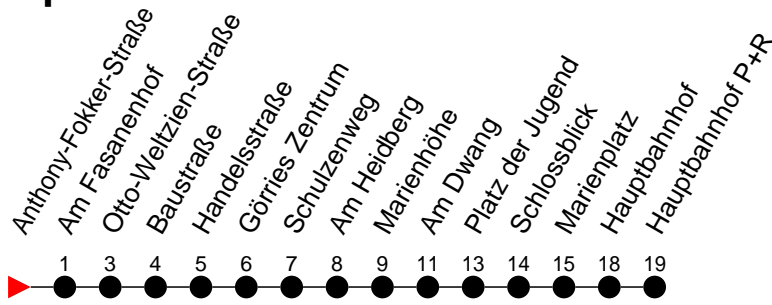

Richtung: Hauptbahnhof P+R

Haltestellen
Fahrzeit in Min.

Montag bis Freitag

Std.	Minuten
3	
4	
5	26
6	01 33 53
7	33
8	03 33
9	03 31
10	31
11	31
12	31
13	31
14	33
15	03 33
16	03 33
17	03 33 ^L
18	12 57
19	42 ^K
20	22 ^K
21	03 ^K
22	03 ^K
23	
0	
1	
2	
3	

- ^K - fährt ab Platz der Jugend weiter als Li. 1 > Kliniken
- ^L - fährt ab Platz der Jugend weiter als Li. 8 > Lübstorf, Wendeplatz