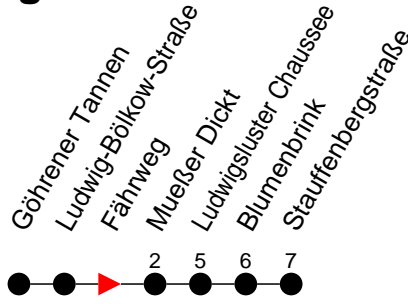

Richtung: Stauffenbergstraße

Haltestellen
Fahrzeit in Min.

Montag bis Freitag

Std.	Minuten
3	
4	
5	
6	14
7	37
8	
9	
10	
11	
12	
13	44
14	14 54
15	
16	44
17	
18	
19	
20	
21	
22	17
23	
0	
1	
2	
3	

Samstag

Std.	Minuten
3	
4	
5	
6	12
7	
8	
9	
10	
11	
12	
13	
14	16
15	
16	
17	
18	
19	
20	
21	
22	17
23	
0	
1	
2	
3	