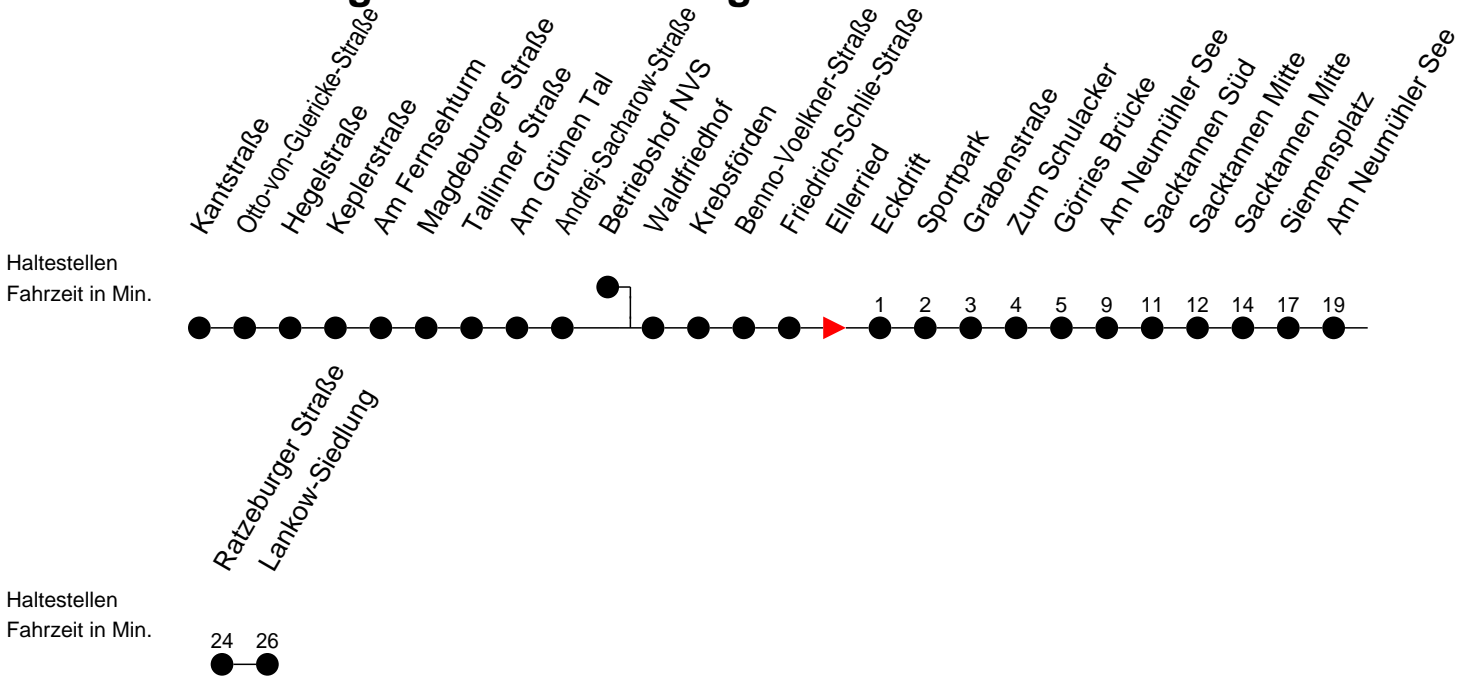

## Richtung: Lankow-Siedlung

### Montag bis Freitag

Std.	Minuten
5	24
6	28
7	03
13	24 54