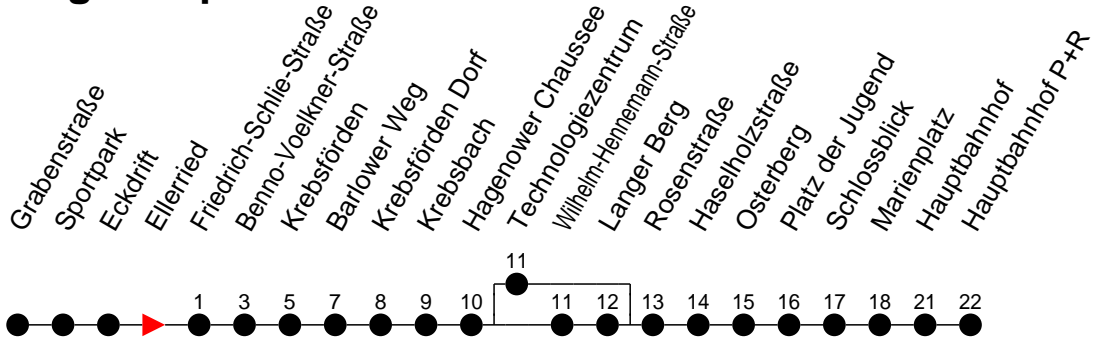

Richtung: Hauptbahnhof P+R

Haltestellen
Fahrzeit in Min.

Montag bis Freitag

Std.	Minuten
3	
4	56 [Ⓣ]
5	15 [Ⓛ] 46 [Ⓣ]
6	07 [Ⓛ] 33 [Ⓛ] 48 [Ⓛ]
7	03 [Ⓛ] 18 [Ⓛ] 33 [Ⓛ] 48 [Ⓛ]
8	03 [Ⓛ] 18 [Ⓛ] 48 [Ⓛ]
9	16 [Ⓛ] 46 [Ⓛ]
10	16 [Ⓛ] 46 [Ⓣ]
11	16 [Ⓛ] 46 [Ⓣ]
12	16 [Ⓛ] 46 [Ⓣ]
13	18 [Ⓛ] 33 [Ⓣ] 48 [Ⓛ]
14	03 [Ⓣ] 18 [Ⓛ] 33 [Ⓣ] 48 [Ⓛ]
15	03 [Ⓣ] 18 [Ⓛ] 33 [Ⓣ] 48 [Ⓛ]
16	03 [Ⓣ] 18 [Ⓛ] 33 [Ⓣ] 48 [Ⓛ]
17	03 [Ⓣ] 18 [Ⓛ] 33 [Ⓣ] 48 [Ⓛ]
18	03 [Ⓣ] 18 [Ⓛ] 30 [Ⓛ]
19	00 [Ⓛ] 30 [Ⓛ] 56 [Ⓚ]
20	33 [Ⓚ] 53 [Ⓟ]
21	33 [Ⓚ]
22	53 [Ⓚ]
23	52 [Ⓟ]
0	
1	
2	
3	

- Ⓟ - fährt nur bis Krebsförden
- Ⓚ - fährt ab Platz der Jugend weiter als Li. 1 > Kliniken
- Ⓛ - fährt über Langer Berg
- Ⓣ - fährt über Technologiezentrum