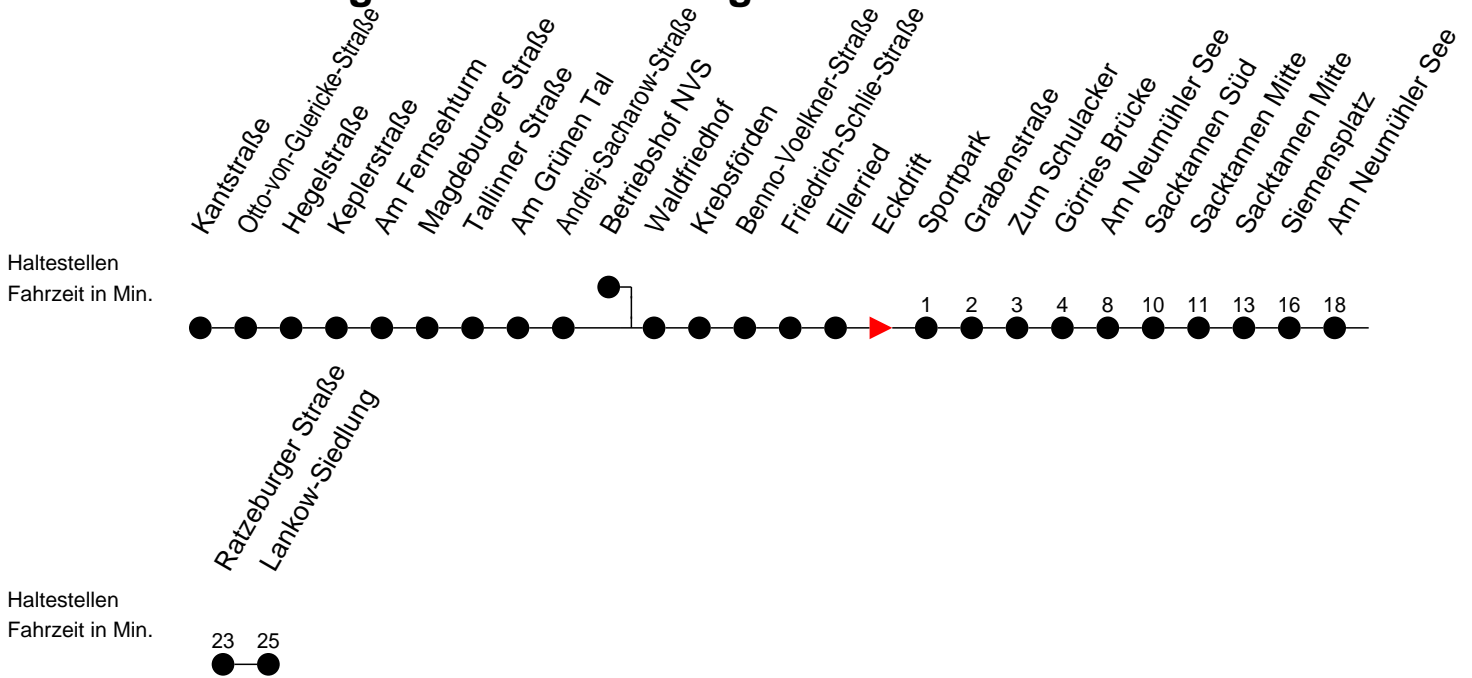

Richtung: Lankow-Siedlung

Montag bis Freitag

Std.	Minuten
5	25
6	29
7	04
13	25 55

Samstag

Std.	Minuten
5	
6	
7	
13	

Sonn- und Feiertag

Std.	Minuten
5	
6	
7	
13	