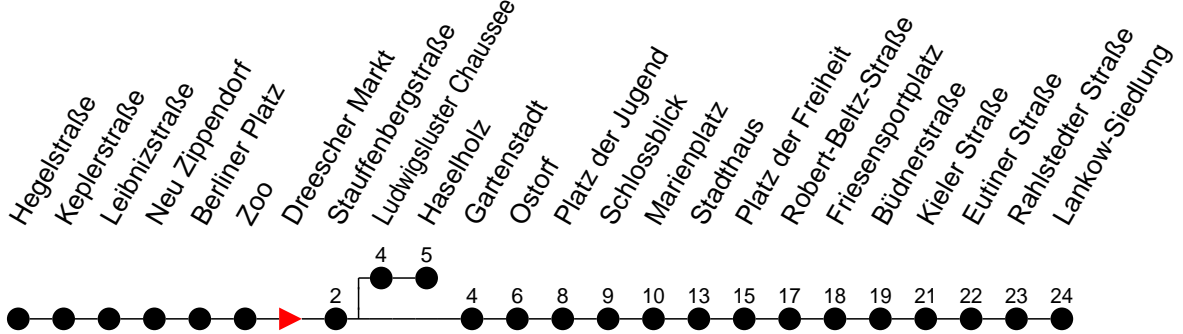

Richtung: Lankow-Siedlung

Haltestellen  
Fahrzeit in Min.

Montag bis Freitag

Std.	Minuten
3	
4	00 <sup>U</sup> 45
5	05 25 44 59
6	14 29 44 59
7	14 29 44 59
8	14 29 44 59
9	14 29 44 59
10	14 29 44 59
11	14 29 44 59
12	14 29 44 59
13	14 29 44 59
14	14 29 44 59
15	14 29 44 59
16	14 29 44 59
17	14 29 44 59 <sup>H</sup>
18	04 19 <sup>H</sup> 24 29 <sup>H</sup> 44
19	04 24 44
20	06 26 46
21	06 26 46
22	06 26 46
23	01 <sup>g</sup> 06 <sup>g</sup> 26 41 <sup>g</sup>
0	01 <sup>H</sup> 31 41 <sup>H</sup>
1	41
2	51
3	

- 5** - verkehrt nur Freitag
- 9** - verkehrt nur Montag bis Donnerstag
- (H)** - Zug verkehrt ab Stauffenbergstraße in Richtung Haselholz
- (U)** - Zug verkehrt über Ludwigsluster Ch.; dort findet ein Wagentausch statt