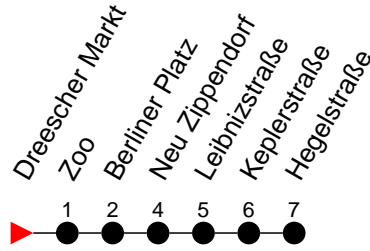

Richtung: Hegelstraße

Haltestellen
Fahrzeit in Min.

Samstag	
Std.	Minuten
3	
4	20 50 53
5	20 33 48
6	03 18 33 48
7	03 18 33 48
8	03 18 33 48 58
9	03 16 26 36 46 56
10	06 16 26 36 46 56
11	06 16 26 36 46 56
12	06 16 26 36 46 56
13	06 16 26 36 46 56
14	06 16 26 36 46 56
15	06 16 26 36 46 56
16	06 16 26 36 46 56
17	06 16 26 36 46 56
18	06 16 26 36 46 56
19	06 16 26 36 46 56
20	06 25 45
21	05 25 45
22	05 25 45
23	05 25 45
0	15 25
1	23
2	33
3	43

Sonn- und Feiertag	
Std.	Minuten
3	
4	20 50 53
5	20 33 48
6	03 18 33 48
7	03 18 33 48
8	03 18 33 48
9	03 18 33 48 58
10	03 16 26 36 46 56
11	06 16 26 36 46 56
12	06 16 26 36 46 56
13	06 16 26 36 46 56
14	06 16 26 36 46 56
15	06 16 26 36 46 56
16	06 16 26 36 46 56
17	06 16 26 36 46 56
18	06 16 26 36 46 56
19	06 16 26 36 46 56
20	06 25 45
21	05 25 45
22	05 25 45
23	05 45
0	15 25
1	23
2	33
3	43

- **5** - verkehrt nur Freitag
- **9** - verkehrt nur Montag bis Donnerstag