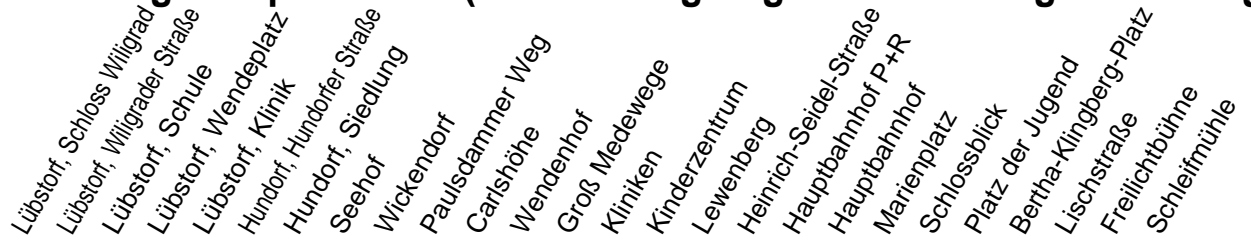

Richtung: Hauptbahnhof (Bertha-Klingberg-Platz bzw. Jugendherberge)

Haltestellen  
Fahrzeit in Min.

Haltestellen  
Fahrzeit in Min.

Montag bis Freitag

Std.	Minuten
5	22 <sup>H</sup>
6	09 <sup>H</sup> 29 <sup>H</sup>
7	12 <sup>S</sup> 12 <sup>F</sup> 30 <sup>H</sup>
8	36 <sup>H</sup>
9	31 <sup>H</sup>
10	36 <sup>H</sup>
12	01 <sup>H</sup>
13	31 <sup>H</sup>
14	37 <sup>H</sup>
15	01 <sup>S</sup> 31 <sup>H</sup>
16	31 <sup>H</sup> 53 <sup>S</sup>
17	37 <sup>H</sup>
18	29 <sup>H</sup>
20	57 <sup>K</sup>
22	17 <sup>B</sup>

- B** - fährt ab Hauptbahnhof P+R weiter als Li. 19 > Betriebshof NVS
- H** - fährt bis Hauptbahnhof
- J** - fährt bis Jugendherberge
- K** - fährt bis Bertha-Klingberg-Platz
- F** - verkehrt nur während der Ferien
- S** - verkehrt nur während der Schulzeit