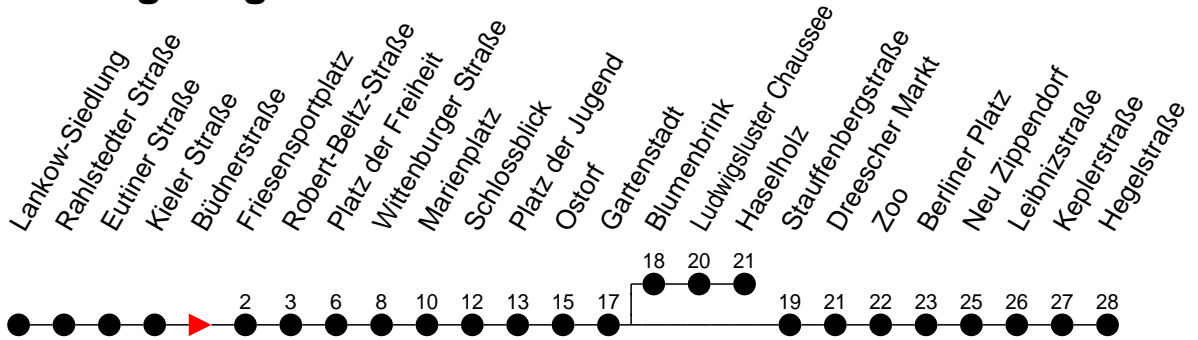

Richtung: Hegelstraße

Haltestellen
Fahrzeit in Min.

Montag bis Freitag

Std.	Minuten
3	
4	34
5	04 24 44
6	04 19 34 49
7	04 19 34 49
8	04 19 34 49
9	04 19 34 49
10	04 19 34 49
11	04 19 34 49
12	04 19 34 49
13	04 19 34 49
14	04 19 34 49
15	04 19 34 49
16	04 19 34 49
17	04 19 34 49
18	04 24 44
19	04 24 44
20	04 24 44
21	04 24 44
22	04 24 44
23	04 ^g 04 ^g 24 44 ^g
0	04
1	04
2	14
3	24

Samstag

Std.	Minuten
3	
4	34
5	14 44
6	14 44
7	14 44
8	14 44
9	05 24 44
10	04 24 44
11	04 24 44
12	04 24 44
13	04 24 44
14	04 24 44
15	04 24 44
16	04 24 44
17	04 24 44
18	04 24 44
19	04 24 44
20	04 24 44
21	04 24 44
22	04 24 44
23	04 24 44 ^h
0	04
1	04
2	14
3	24

- 5** - verkehrt nur Freitag
- 9** - verkehrt nur Montag bis Donnerstag
- (H)** - Zug verkehrt ab Gartenstadt in Richtung Haselholz