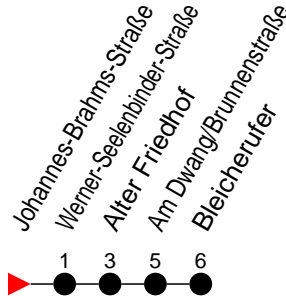

## Richtung: Bleicherufer

Haltestellen  
Fahrzeit in Min.

<sup>A</sup> - fährt nur bis Alter Friedhof