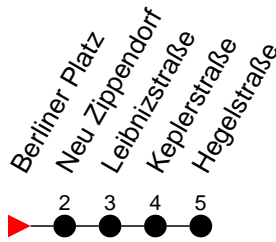

Richtung: Hegelstraße

Haltestellen
Fahrzeit in Min.

Montag bis Freitag

Std.	Minuten									
3										
4	17	32	45	55						
5	10	15	27	37	44	47	57	59		
6	07	14	16	17	28	35	43	46	50	58
7	05	13	16	20	28	35	43	46	50	58
8	05	13	16	20	28	35	43	50	58	
9	05	13	20	28	35	43	50	58		
10	05	13	20	28	35	43	50	58		
11	05	13	20	28	35	43	50	58		
12	05	13	20	28	35	43	50	58		
13	05	13	20	28	35	43	46	50	58	
14	05	13	16	20	28	35	43	46	50	58
15	05	13	16	20	28	35	43	46	50	58
16	05	13	16	20	28	35	43	46	50	58
17	05	13	16 ⁹	20	28	35	43	46	50	58
18	05	13	18	28	38	48	58			
19	08	18	28	38	48	58				
20	08	27	47							
21	07	27	47							
22	07	27	47							
23	07	27 ⁹	47							
0	17	27								
1	25									
2	35									
3	45									

- 5** - verkehrt nur Freitag
- 9** - verkehrt nur Montag bis Donnerstag

Richtung: Hegelstraße

Haltestellen
Fahrzeit in Min.

Samstag	
Std.	Minuten
3	
4	22 52 55
5	22 35 50
6	05 20 35 50
7	05 20 35 50
8	05 20 35 50
9	00 05 18 28 38 48 58
10	08 18 28 38 48 58
11	08 18 28 38 48 58
12	08 18 28 38 48 58
13	08 18 28 38 48 58
14	08 18 28 38 48 58
15	08 18 28 38 48 58
16	08 18 28 38 48 58
17	08 18 28 38 48 58
18	08 18 28 38 48 58
19	08 18 28 38 48 58
20	08 27 47
21	07 27 47
22	07 27 47
23	07 27 47
0	17 27
1	25
2	35
3	45

- 5** - verkehrt nur Freitag
- 9** - verkehrt nur Montag bis Donnerstag