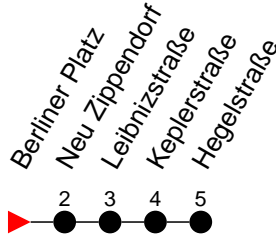

Richtung: Hegelstraße

Haltestellen
Fahrzeit in Min.

Montag bis Freitag

Std.	Minuten									
3										
4	17	32	45	55						
5	10	15	27	37	44	47	57	59		
6	07	14	16	17	28	35	43	46	50	58
7	05	13	16	20	28	35	43	46	50	58
8	05	13	16	20	28	35	43	50	58	
9	05	13	20	28	35	43	50	58		
10	05	13	20	28	35	43	50	58		
11	05	13	20	28	35	43	50	58		
12	05	13	20	28	35	43	50	58		
13	05	13	20	28	35	43	46	50	58	
14	05	13	16	20	28	35	43	46	50	58
15	05	13	16	20	28	35	43	46	50	58
16	05	13	16	20	28	35	43	46	50	58
17	05	13	16 ⁹	20	28	35	43	46	50	58
18	05	13	18	28	38	48	58			
19	08	18	28	38	48	58				
20	08	27	47							
21	07	27	47							
22	07	27	47							
23	07	27 ⁹	47							
0	17	27								
1	25									
2	35									
3	45									

- 5** - verkehrt nur Freitag
- 9** - verkehrt nur Montag bis Donnerstag

Richtung: Hegelstraße

Haltestellen
Fahrzeit in Min.

Samstag	
Std.	Minuten
3	
4	22 52 55
5	22 35 50
6	05 20 35 50
7	05 20 35 50
8	05 20 35 50
9	00 05 18 28 38 48 58
10	08 18 28 38 48 58
11	08 18 28 38 48 58
12	08 18 28 38 48 58
13	08 18 28 38 48 58
14	08 18 28 38 48 58
15	08 18 28 38 48 58
16	08 18 28 38 48 58
17	08 18 28 38 48 58
18	08 18 28 38 48 58
19	08 18 28 38 48 58
20	08 27 47
21	07 27 47
22	07 27 47
23	07 27 47
0	17 27
1	25
2	35
3	45

- 5** - verkehrt nur Freitag
- 9** - verkehrt nur Montag bis Donnerstag