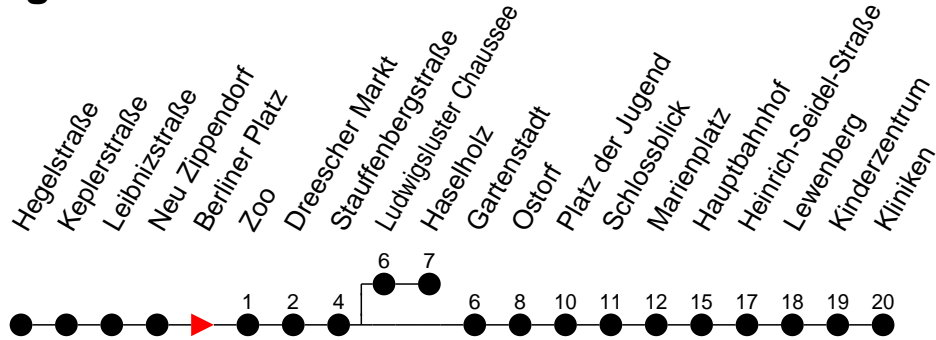

Richtung: Kliniken

Montag bis Freitag

Std.	Minuten
3	
4	28
5	13 34 49
6	04 19 34 49
7	04 19 34 49
8	04 19 34 49
9	04 19 34 49
10	04 19 34 49
11	04 19 34 49
12	04 19 34 49
13	04 19 34 49
14	04 19 34 49
15	04 19 34 49
16	04 19 34 49
17	04 19 34 49
18	12 32 52
19	12 32
20	01 [Ⓜ] 21 [Ⓜ]
21	
22	
23	
0	
1	
2	
3	

Samstag

Std.	Minuten
3	
4	
5	18 48
6	18 48
7	18 48
8	18 48
9	12 32 52
10	12 32 52
11	12 32 52
12	12 32 52
13	12 32 52
14	12 32 52
15	12 32 52
16	12 32 52
17	12 32 52
18	12 32 52
19	12 32 51 [Ⓜ]
20	11 [Ⓜ]
21	
22	
23	
0	
1	
2	
3	

Ⓜ - Zug verkehrt ab Stauffenbergstraße in Richtung Haselholz