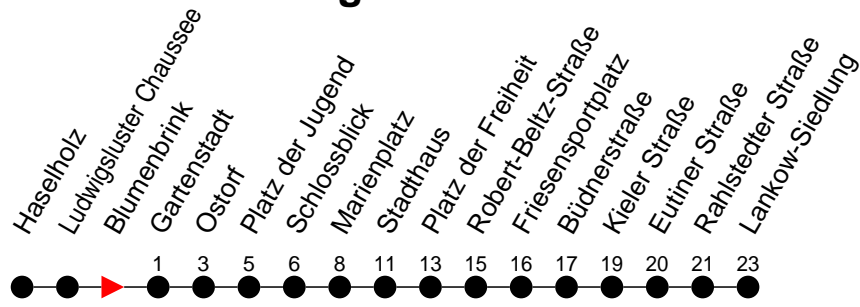

Richtung: Lankow-Siedlung

Haltestellen
Fahrzeit in Min.

Montag bis Freitag

Std.	Minuten
3	
4	06 36
5	
6	
7	
8	
9	
10	
11	
12	
13	
14	
15	
16	
17	
18	
19	
20	
21	
22	
23	
0	
1	
2	
3	

Samstag

Std.	Minuten
3	
4	06
5	
6	
7	
8	51
9	
10	
11	
12	
13	
14	
15	
16	
17	
18	
19	
20	
21	
22	
23	
0	
1	
2	
3	