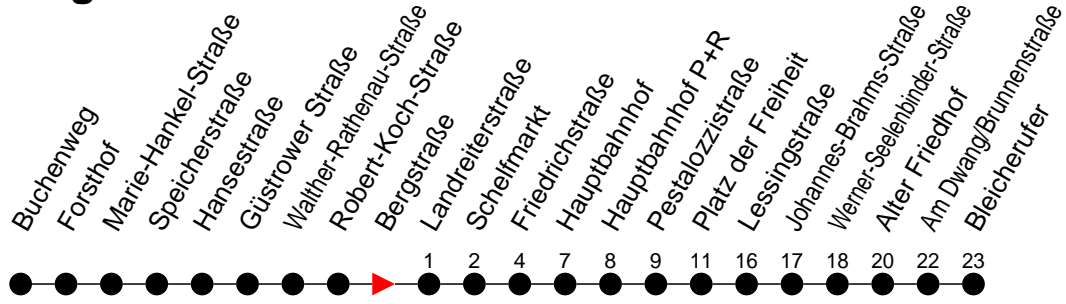

Richtung: Bleicherufer

Montag bis Freitag

Std.	Minuten
3	
4	
5	00 ^A 40 ^A
6	05 ^A 35 ^A
7	05 ^A 35 ^A
8	05 ^A 35 ^A
9	05 ^A 35 ^A
10	05 ^A 35 ^A
11	05 ^A 35 ^A
12	05 ^A 35 ^A
13	05 ^A 35 ^A
14	05 ^A 35 ^A
15	05 ^A 35 ^A
16	05 ^A 35 ^A
17	05 ^A 35 ^A
18	05 ^A 35 ^A
19	05 ^A 35 ^A
20	11
21	
22	
23	
0	
1	
2	
3	

^A - fährt nur bis Alter Friedhof