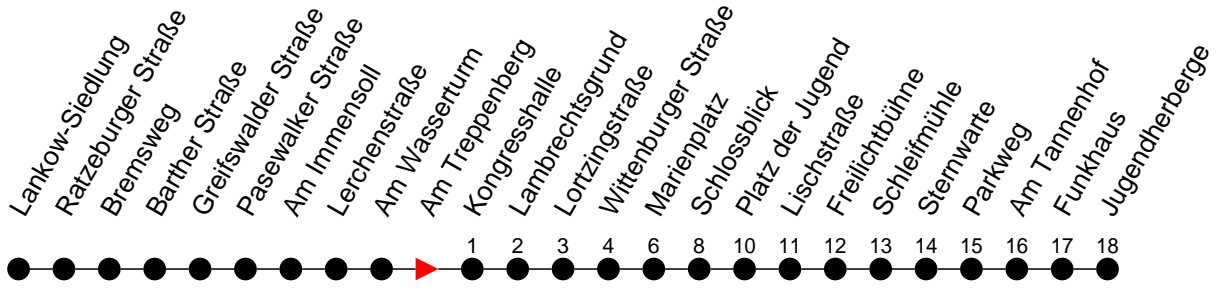

## Richtung: Jugendherberge

### Sonn- und Feiertag

Std.	Minuten
3	
4	
5	
6	47
7	
8	17
9	47
10	31
11	11 51
12	31
13	11 51
14	31
15	11 51
16	31
17	11 <sup>Ⓜ</sup> 51
18	
19	11
20	48
21	
22	08
23	28 <sup>Ⓜ</sup>
0	
1	
2	
3	

Ⓜ - fährt ab Marienplatz weiter als Li. 19 > Betriebshof NVS  
 Ⓜ - fährt nur bis Marienplatz