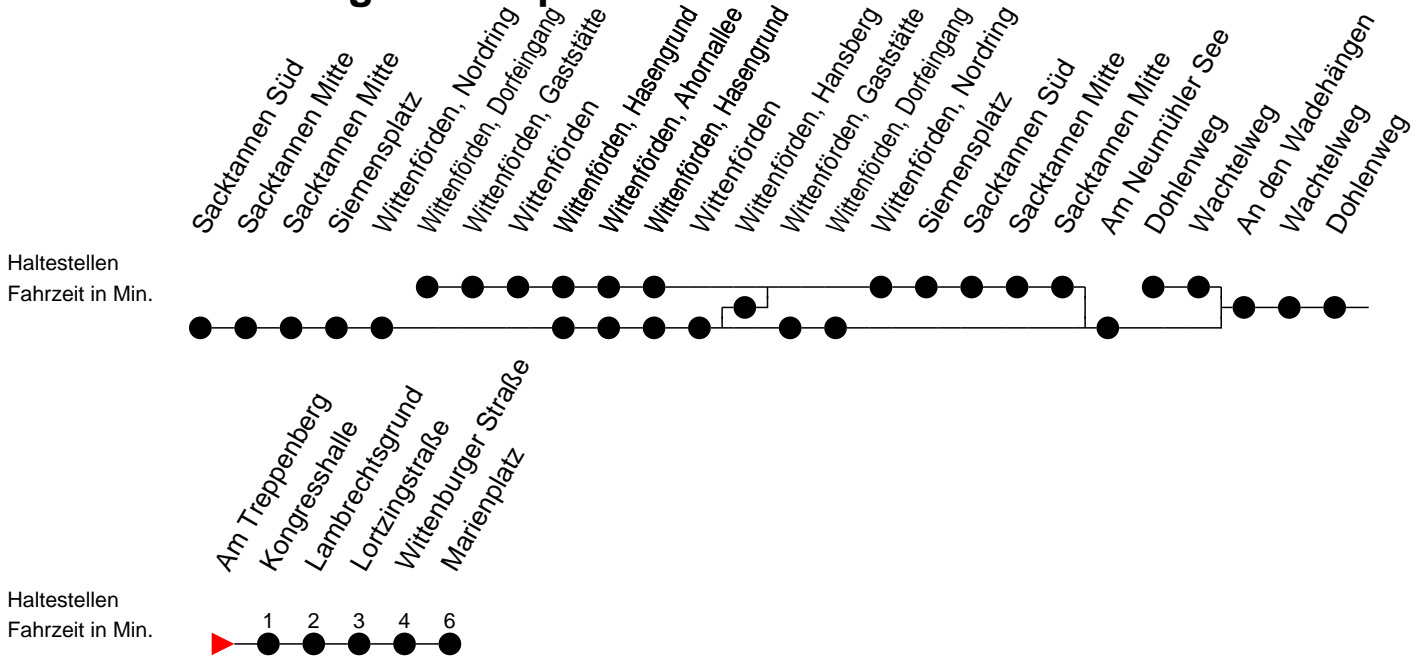

Richtung: Marienplatz

Montag bis Freitag

Std.	Minuten
5	46
6	06 39
7	09 39
8	09 39
9	09
10	09
11	09
12	09
13	54
14	39
15	09 39
16	09 39
17	09 [®] 39 [®]
18	42 [®]
19	54
20	59
22	24 [®]

Samstag

Std.	Minuten
5	
6	29
7	
8	
9	
10	13
11	23
12	
13	
14	23 [®]
15	23
16	
17	
18	23
19	53
20	
22	24 [®]

Sonn- und Feiertag

Std.	Minuten
5	
6	29
7	
8	
9	
10	23
11	23
12	
13	
14	23 [®]
15	23
16	
17	
18	23
19	53
20	
22	24 [®]

® - fährt ab Marienplatz weiter als Li. 19 > Betriebshof NVS