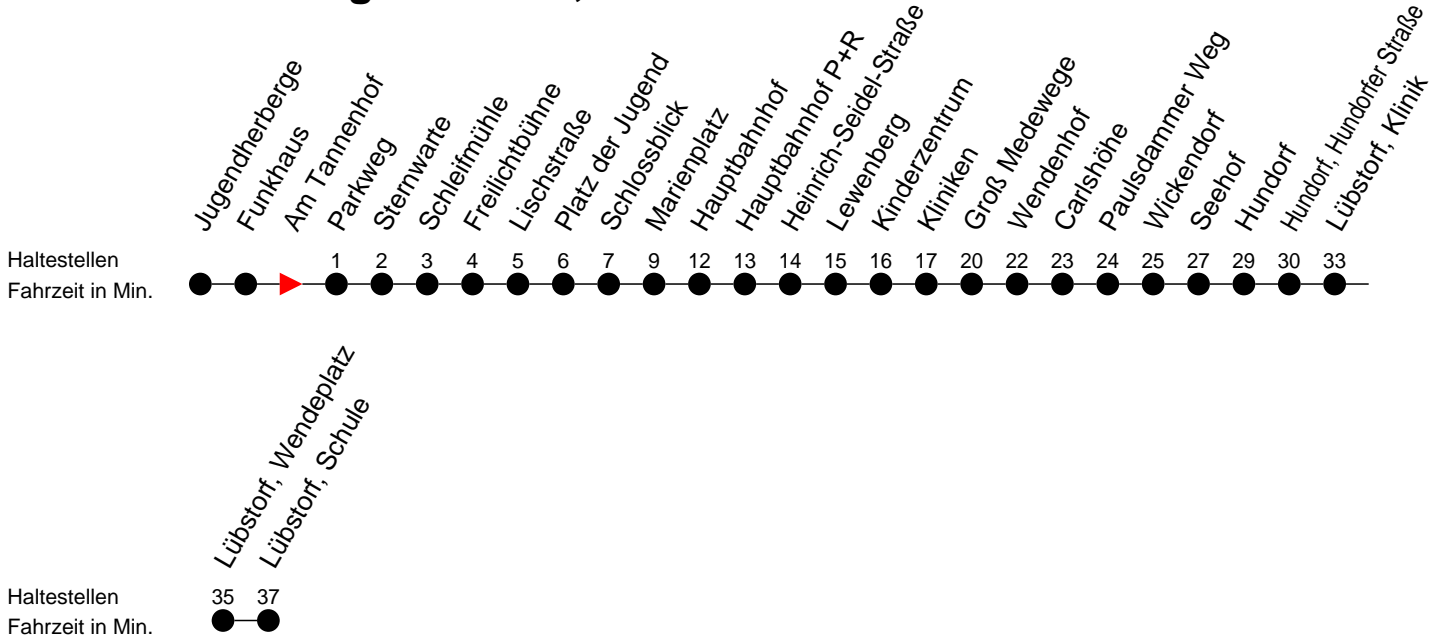

Richtung: Lübstorf, Schule

Montag bis Freitag (Schule)

Std.	Minuten
14	00
16	00

Samstag

Std.	Minuten
14	
16	

Sonn- und Feiertag

Std.	Minuten
14	
16	