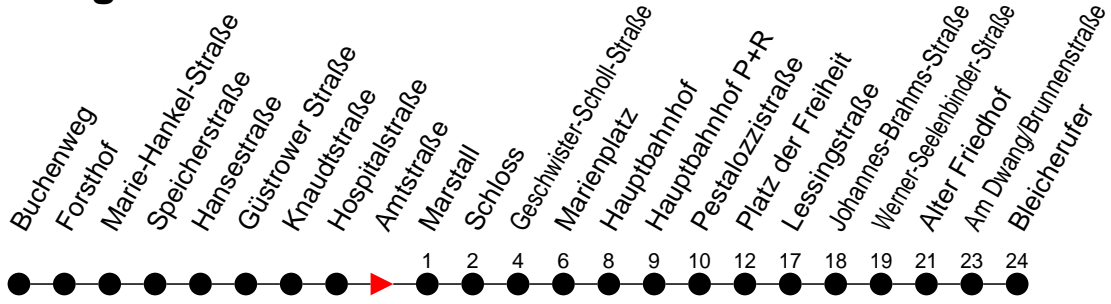

Richtung: Bleicherufer

Montag bis Freitag

Std.	Minuten
3	
4	
5	18 56
6	18 48
7	18 48
8	18 48
9	18 48
10	18 48
11	18 48
12	18 48
13	18 48
14	18 48
15	18 48
16	18 48
17	18 48
18	18 48
19	18 48
20	30
21	10 50
22	30
23	10 50 [Ⓜ]
0	
1	
2	
3	

Ⓜ - fährt nur bis Hauptbahnhof