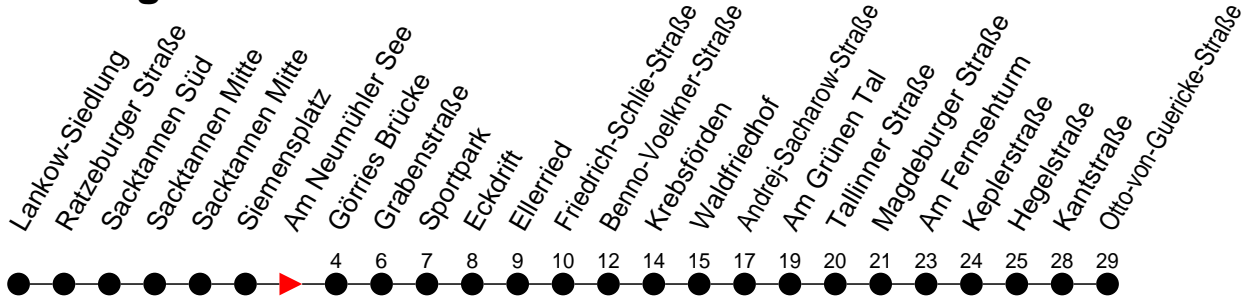

Richtung: Otto-von-Guericke-Straße

Montag bis Freitag

Std.	Minuten
3	
4	
5	
6	
7	37
8	11
9	
10	
11	
12	
13	
14	21
15	11
16	
17	
18	
19	
20	
21	
22	
23	
0	
1	
2	
3	

Samstag

Std.	Minuten
3	
4	
5	
6	
7	
8	
9	
10	
11	
12	
13	
14	
15	
16	
17	
18	
19	
20	
21	
22	
23	
0	
1	
2	
3	