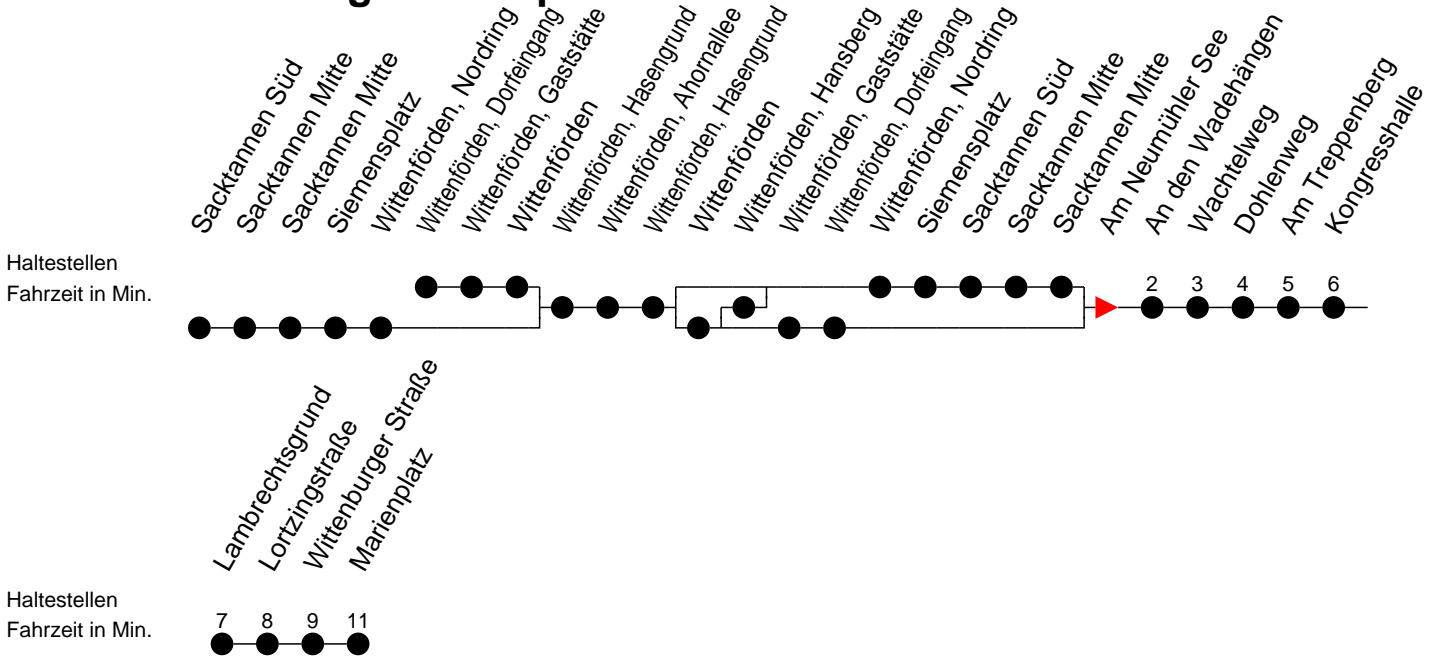

Richtung: Marienplatz

Montag bis Freitag

Std.	Minuten
5	42
6	02 34
7	04 34
8	04 34
9	04
10	04
11	04
12	04
13	49
14	34
15	04 34
16	04 34
17	04 [ⓑ] 34 [ⓑ]
18	37 [ⓑ]
19	49
20	55
22	20 [ⓑ]

Samstag

Std.	Minuten
5	
6	25
7	
8	
9	
10	08
11	
12	
13	
14	18 [ⓑ]
15	
16	
17	
18	18
19	
20	
22	20 [ⓑ]

Sonn- und Feiertag

Std.	Minuten
5	
6	25
7	
8	
9	
10	18
11	
12	
13	
14	18 [ⓑ]
15	
16	
17	
18	18
19	
20	
22	20 [ⓑ]

ⓑ - fährt ab Marienplatz weiter als Li. 19 > Betriebshof NVS