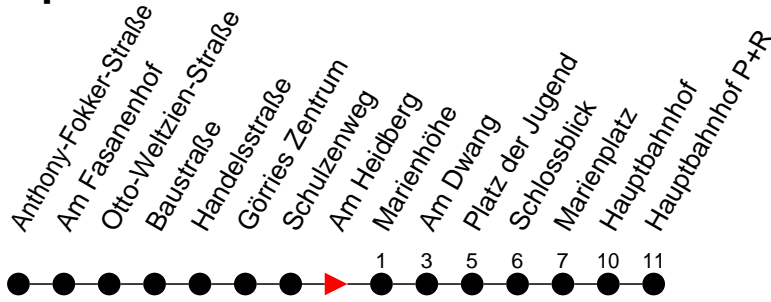

Richtung: Hauptbahnhof P+R

Haltestellen
Fahrzeit in Min.

Montag bis Freitag		Samstag		Sonn- und Feiertag	
Std.	Minuten	Std.	Minuten	Std.	Minuten
3		3		3	
4		4		4	
5	33	5		5	
6	08 42	6		6	
7	02 42	7	05	7	05
8	12 42	8	35	8	35
9	12 40	9		9	
10	40	10	59	10	59
11	40	11	59	11	59
12	40	12	59	12	59
13	40	13	59	13	59
14	42	14	59	14	59
15	12 42	15	59	15	59
16	12 42	16	59	16	59
17	12 42 ^L	17	59	17	59
18	21	18	59	18	59
19	06 49 ^K	19		19	
20	29 ^K	20	29 ^K	20	29 ^K
21	10 ^K	21	10 ^K	21	10 ^K
22	10 ^K	22	10 ^K	22	10 ^K
23		23		23	
0		0		0	
1		1		1	
2		2		2	
3		3		3	

- ^K - fährt ab Platz der Jugend weiter als Li. 1 > Kliniken
- ^L - fährt ab Platz der Jugend weiter als Li. 8 > Lübstorf, Wendepplatz