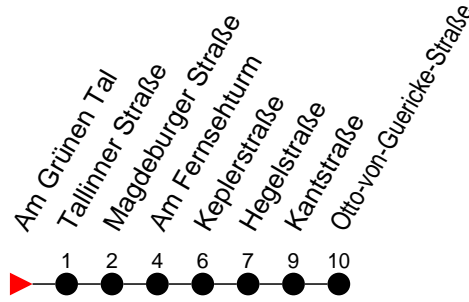

Richtung: Otto-von-Guericke-Straße

Haltestellen
Fahrzeit in Min.

Montag bis Freitag

Std.	Minuten
3	
4	57
5	17 51
6	01 13 47
7	17 47 56
8	20 30 50
9	20 50
10	20 50
11	20 50
12	20 50
13	20 50
14	21 41 51
15	21 31 51
16	21 51
17	21 51
18	30
19	07 47
20	24
21	01 48
22	
23	
0	
1	
2	
3	