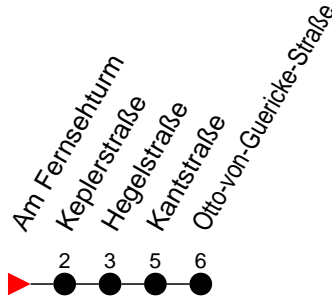

## Richtung: Otto-von-Guericke-Straße

Haltestellen  
Fahrzeit in Min.