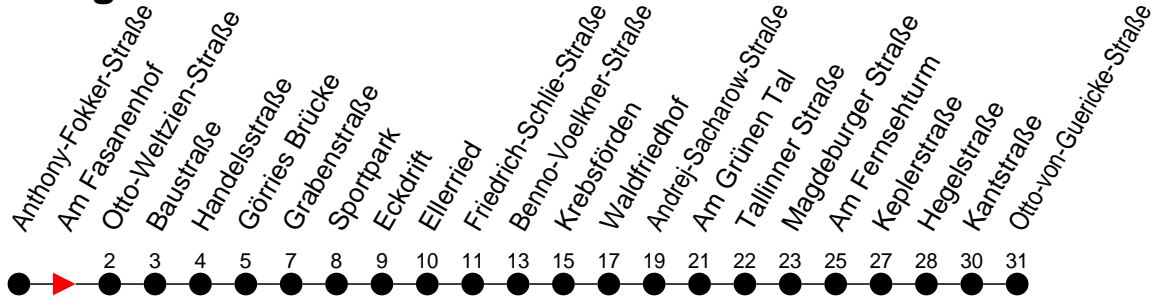

## Richtung: Otto-von-Guericke-Straße

Haltestellen  
Fahrzeit in Min.

### Montag bis Freitag

Std.	Minuten
3	
4	
5	52
6	26 56
7	26 59
8	29 59
9	29 59
10	29 59
11	29 59
12	29 59
13	29 59
14	29 59
15	29 59
16	29 59
17	29
18	09 46
19	26
20	03 41
21	
22	
23	
0	
1	
2	
3	