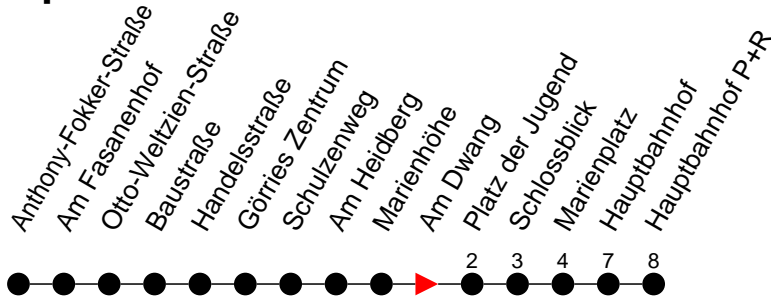

## Richtung: Hauptbahnhof P+R

Haltestellen  
Fahrzeit in Min.

### Sonn- und Feiertag

Std.	Minuten
3	
4	
5	
6	
7	07
8	37
9	
10	
11	02
12	02
13	02
14	02
15	02
16	02
17	02
18	02
19	02
20	31 <sup>K</sup>
21	12 <sup>K</sup>
22	12 <sup>K</sup>
23	
0	
1	
2	
3	

<sup>K</sup> - fährt ab Platz der Jugend weiter als Li. 1 > Kliniken

<sup>L</sup> - fährt ab Platz der Jugend weiter als Li. 8 > Lübstorf, Wendepplatz