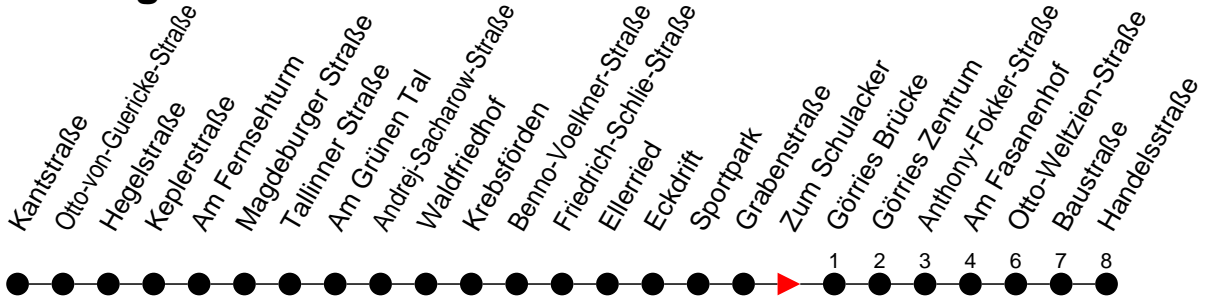

Richtung: Görries

Haltestellen
Fahrzeit in Min.

Montag bis Freitag

Std.	Minuten
3	
4	
5	48
6	22 52
7	22 55
8	25 55
9	25 55
10	25 55
11	25 55
12	25 55
13	25 55
14	25 55
15	25 55
16	25 55
17	25
18	05 42
19	22 59
20	37
21	
22	
23	
0	
1	
2	
3	