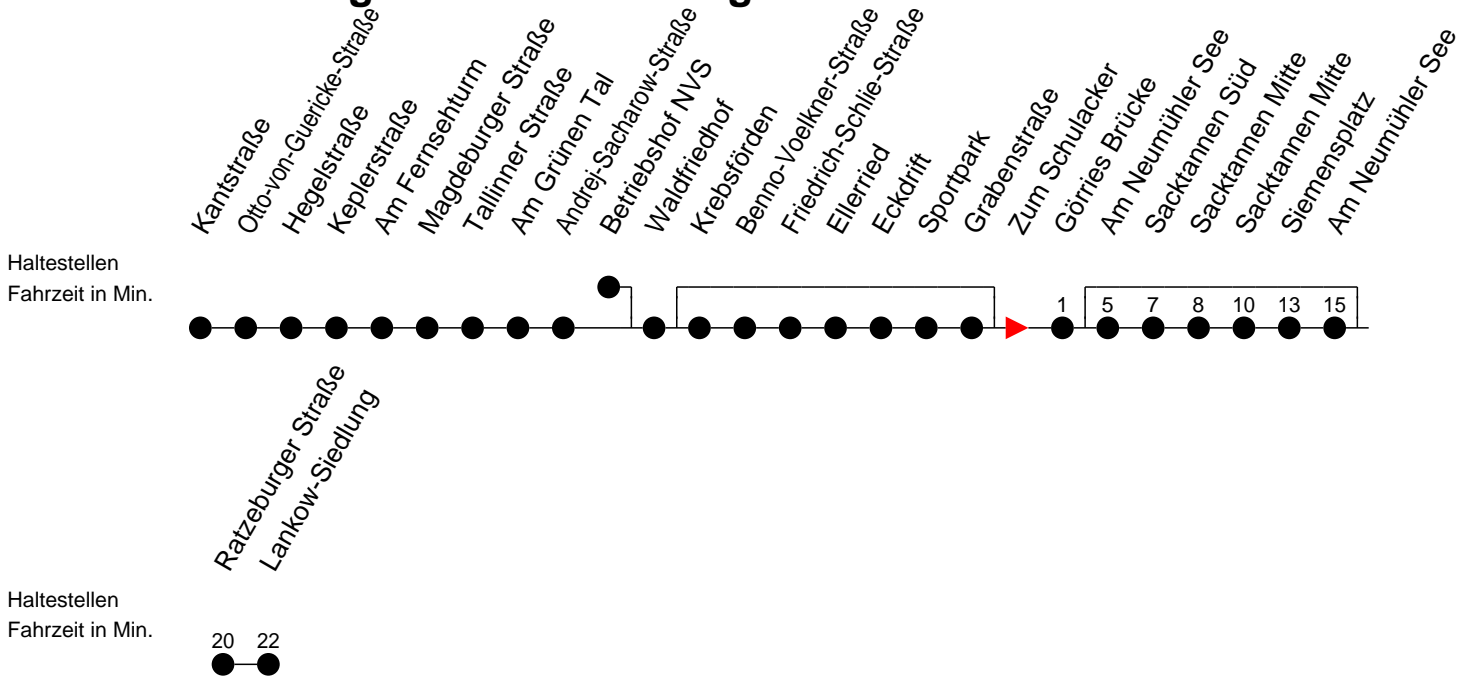

Richtung: Lankow-Siedlung

Montag bis Freitag

Std.	Minuten
4	43 [Ⓚ]
5	03 [Ⓚ] 28
6	09 [Ⓚ] 32
7	07
13	16 [Ⓚ] 30
14	00

Samstag

Std.	Minuten
4	
5	24 [Ⓚ]
6	
7	
13	
14	

Sonn- und Feiertag

Std.	Minuten
4	
5	24 [Ⓚ]
6	
7	
13	
14	

Ⓚ

- Direktverkehr (ohne Sacktannen)

Ⓚ

- Direktverkehr (ohne Sacktannen); verkehrt ab Ratzeburger Straße weiter als Linie 17 zur Kieler Straße