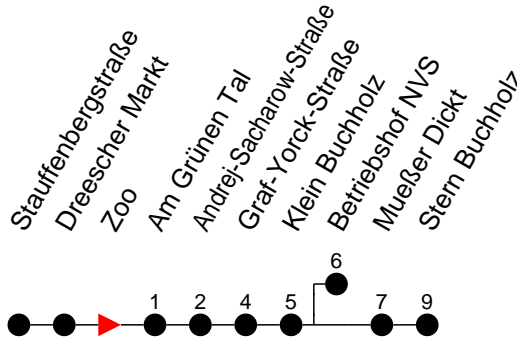

Richtung: Stern Buchholz

Haltestellen  
Fahrzeit in Min.

Montag bis Freitag		Samstag		Sonn- und Feiertag	
Std.	Minuten	Std.	Minuten	Std.	Minuten
3		3		3	
4		4		4	
5		5		5	
6	28	6		6	
7		7		7	
8	28	8		8	
9		9	36	9	36
10	28	10		10	
11		11		11	
12	28	12	59	12	59
13	58	13		13	
14	28 <sup>Ⓟ</sup>	14		14	
15	28	15		15	
16	28	16	59	16	59
17	43	17		17	
18	58	18		18	
19	48 <sup>Ⓟ</sup>	19		19	
20		20		20	
21		21		21	
22	28 <sup>Ⓟ</sup> 49 <sup>Ⓟ</sup>	22	49 <sup>Ⓟ</sup>	22	28 <sup>Ⓟ</sup>
23		23		23	
0		0		0	
1		1		1	
2		2		2	
3		3		3	

- 5** - verkehrt nur Freitag
- 9** - verkehrt nur Montag bis Donnerstag
- Ⓟ** - fährt zum Betriebshof NVS