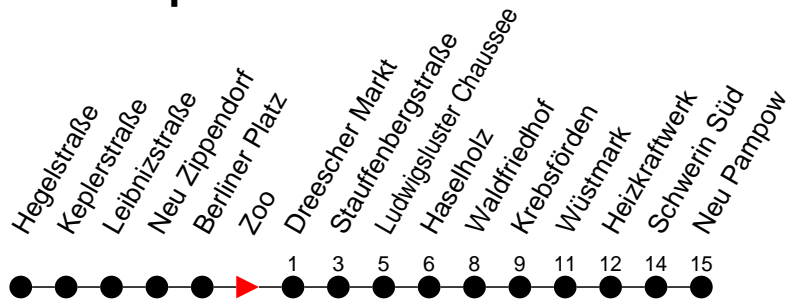

Richtung: Neu Pampow

Haltestellen
Fahrzeit in Min.

Montag bis Freitag

Std.	Minuten
3	
4	
5	
6	01 33
7	03 33
8	03 33 [Ⓜ]
9	
10	
11	
12	
13	
14	03 33
15	03 33
16	03 33 [Ⓜ] 33 [Ⓜ]
17	03 33 [Ⓜ]
18	
19	
20	
21	
22	
23	
0	
1	
2	
3	

5

- verkehrt nur Freitag

9

- verkehrt nur Montag bis Donnerstag

Ⓜ

- Zug verkehrt nur bis Haselholz