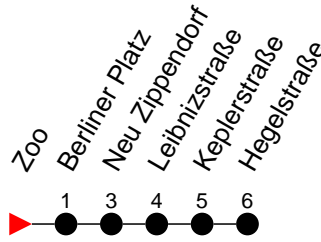

Richtung: Hegelstraße

Haltestellen
Fahrzeit in Min.

Montag bis Freitag

Std.	Minuten
3	44
4	16 36 44 54
5	09 14 26 36 46 51 56
6	01 06 14 16 21 27 34 42 45 49 57
7	04 12 15 19 27 34 42 45 49 57
8	04 12 15 19 27 34 42 49 57
9	04 12 19 27 34 42 49 57
10	04 12 19 27 34 42 49 57
11	04 12 19 27 34 42 49 57
12	04 12 19 27 34 42 49 57
13	04 12 19 27 34 42 45 49 57
14	04 12 15 19 27 34 42 45 49 57
15	04 12 15 19 27 34 42 45 49 57
16	04 12 15 19 27 34 42 45 49 57
17	04 12 15 ⁹ 19 27 34 42 49 57
18	04 12 17 27 37 47 57
19	07 17 27 37 47 57
20	07 26 46
21	06 26 46
22	06 26 46
23	06 26 ⁹ 46
0	26
1	24
2	34
3	

- 5** - verkehrt nur Freitag
- 9** - verkehrt nur Montag bis Donnerstag

Richtung: Hegelstraße

Haltestellen
Fahrzeit in Min.

Samstag	
Std.	Minuten
3	44
4	21 51 54
5	21 34 49
6	04 19 34 49
7	04 19 34 49
8	04 19 34 49 59
9	04 17 27 37 47 57
10	07 17 27 37 47 57
11	07 17 27 37 47 57
12	07 17 27 37 47 57
13	07 17 27 37 47 57
14	07 17 27 37 47 57
15	07 17 27 37 47 57
16	07 17 27 37 47 57
17	07 17 27 37 47 57
18	07 17 27 37 47 57
19	07 17 27 37 47 57
20	07 26 46
21	06 26 46
22	06 26 46
23	06 26 46
0	26
1	24
2	34
3	

- 5** - verkehrt nur Freitag
- 9** - verkehrt nur Montag bis Donnerstag