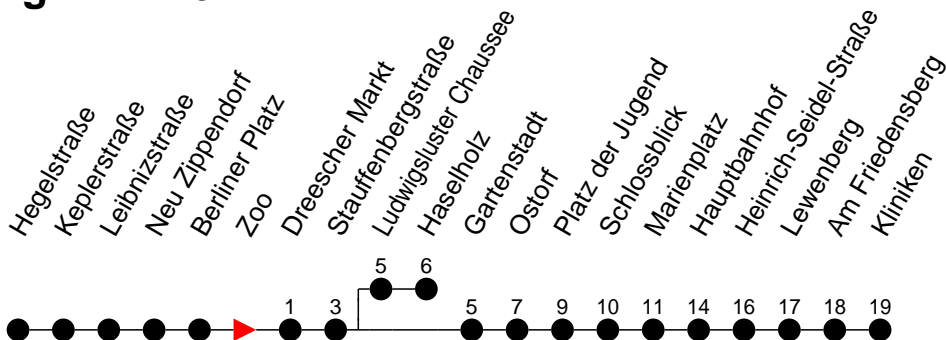

Richtung: Kliniken

Montag bis Freitag

Std.	Minuten
3	
4	29 49
5	14 34 54
6	14 29 44 59
7	14 29 44 59
8	14 29 44 59
9	14 29 44 59
10	14 29 44 59
11	14 29 44 59
12	14 29 44 59
13	14 29 44 59
14	14 29 44 59
15	14 29 44 59
16	14 29 44 59
17	14 29 44 59
18	14 33 53
19	13 33
20	02 ^H 22 ^H
21	
22	
23	
0	
1	
2	
3	

^H - Zug verkehrt ab Stauffenbergstraße in Richtung Haselholz