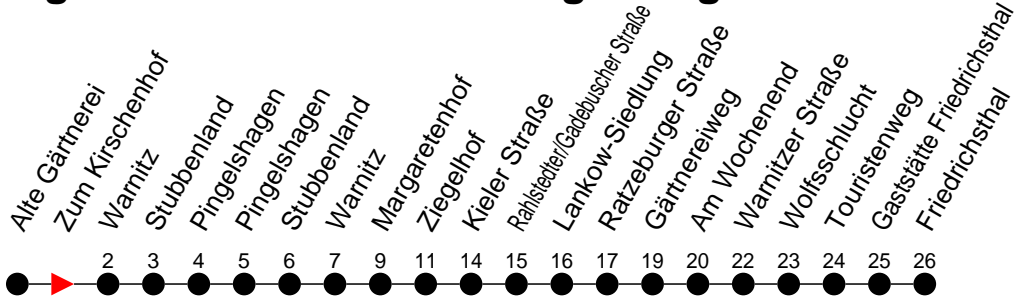

## Richtung: Friedrichsthal über Pingelshagen

Haltestellen  
Fahrzeit in Min.

### Sonn- und Feiertag

Std.	Minuten
3	
4	
5	
6	
7	
8	
9	
10	
11	
12	
13	47
14	
15	47
16	
17	
18	07
19	
20	09
21	
22	17 <sup>Ⓟ</sup>
23	
0	
1	
2	
3	

Ⓟ - fährt nur bis Pingelshagen