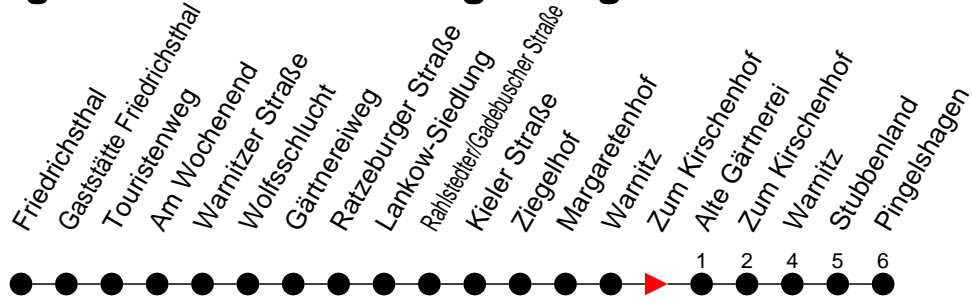

Richtung: Alte Gärtnerei / Pingelshagen

Haltestellen
Fahrzeit in Min.

Montag bis Freitag

Std.	Minuten
3	
4	
5	29 ^A
6	
7	09 ^A
8	24 ^A
9	38 ^A
10	38 ^A
11	08 ^A 53 ^A
12	23 53 ^A
13	23 53
14	23 53
15	23
16	08 38
17	08 38 ^A
18	08 55 ^A
19	35 ^A
20	07
21	07 ^A
22	15
23	
0	
1	
2	
3	

^A - fährt nur bis Alte Gärtnerei