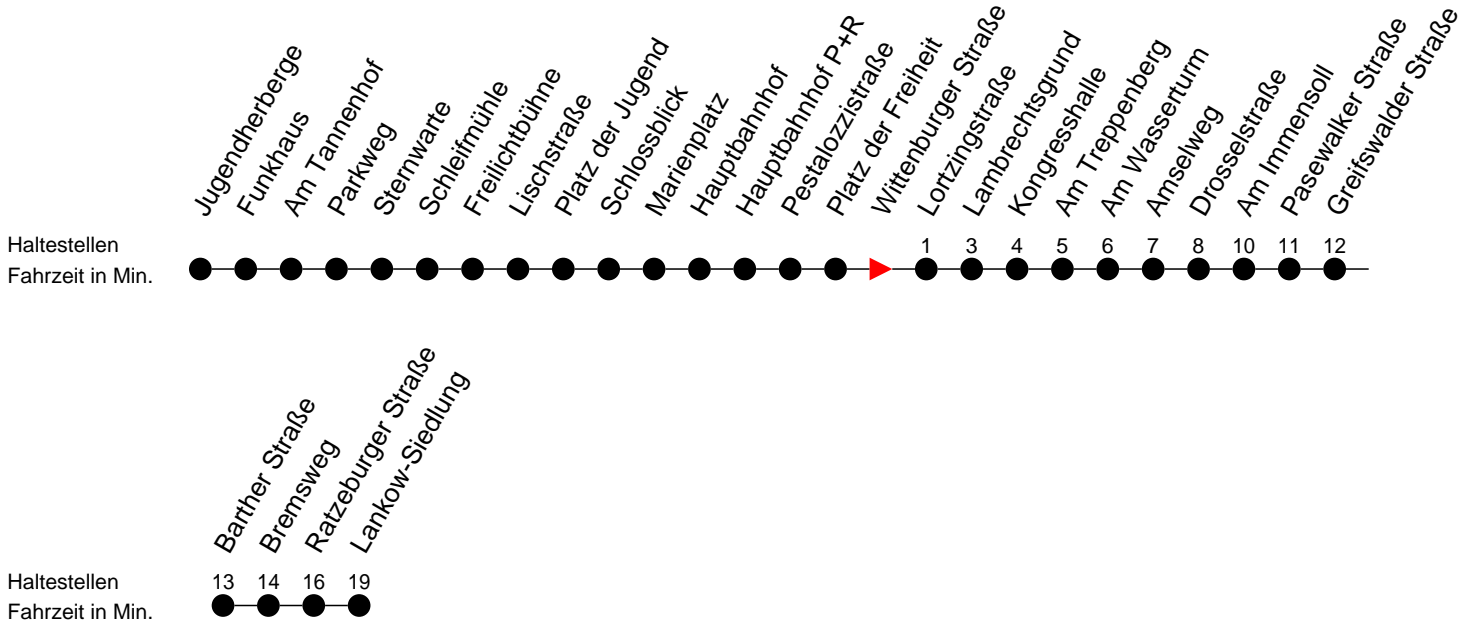

Richtung: Lankow-Siedlung über Neumühle

Montag bis Freitag

| Std. | Minuten |
|------|-------------|
| 4 | 44 |
| 5 | 09 32 45 56 |
| 6 | 10 22 37 48 |
| 7 | 03 16 43 |
| 8 | 05 31 |
| 9 | 16 |
| 10 | 01 46 |
| 11 | 29 |
| 12 | 16 54 |
| 13 | 27 37 50 |
| 14 | 16 26 37 54 |
| 15 | 07 24 37 54 |
| 16 | 07 24 37 54 |
| 17 | 07 24 |
| 18 | 15 55 |
| 19 | 36 |
| 20 | 23 |
| 21 | 43 |
| 23 | 03 |