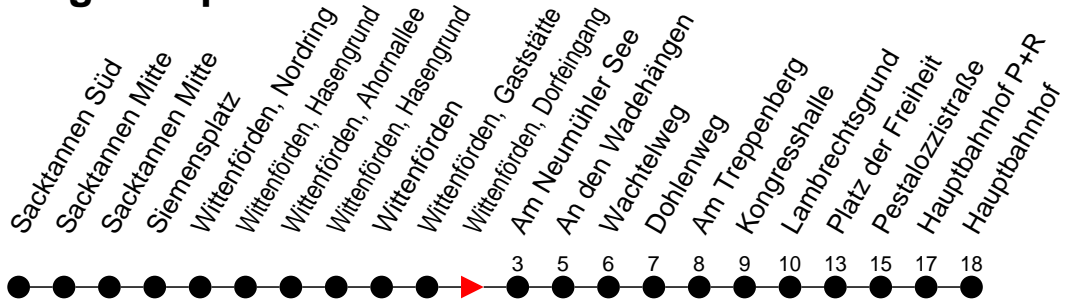

Richtung: Hauptbahnhof

Haltestellen
Fahrzeit in Min.

Montag bis Freitag

Std.	Minuten
3	
4	
5	38 58
6	26 55
7	25 55
8	25 55
9	55
10	55
11	55
12	
13	40
14	
15	
16	
17	
18	
19	
20	
21	
22	
23	
0	
1	
2	
3	

Samstag