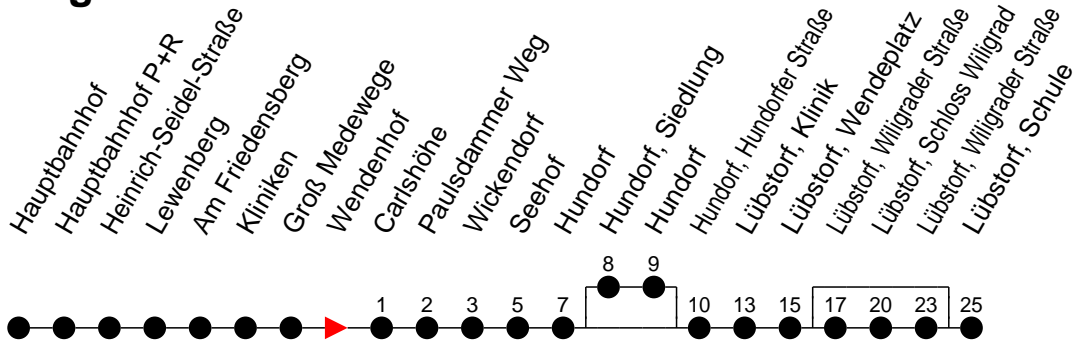

Richtung: Lübstorf

Montag bis Freitag

Std.	Minuten
5	24 ^W 54 ^B
6	09 ^B 37 ^B 51 ^S 51 ^F _A
7	
8	29 ^W 59 ^B
10	29 ^W
11	34 ^S _D 34 ^F _B
12	59 ^S _D 59 ^F _B
13	59 ^S _C 59 ^F _A
14	59 ^S _D 59 ^F _B
15	59 ^S _D 59 ^F _B
16	59 ^A
17	59 ^B
20	34 ^B
21	54 ^B

- (A) - fährt bis Lübstorf, Schloss Wiligrad
- (B) - fährt bis Lübstorf, Wendeplatz
- (C) - fährt bis Lübstorf, Schule über Lübstorf, Schloss Wiligrad
- (D) - fährt bis Lübstorf, Schule
- (W) - fährt nur bis Paulsdammer Weg

- F**
- S**

- verkehrt nur während der Ferien
- verkehrt nur während der Schulzeit