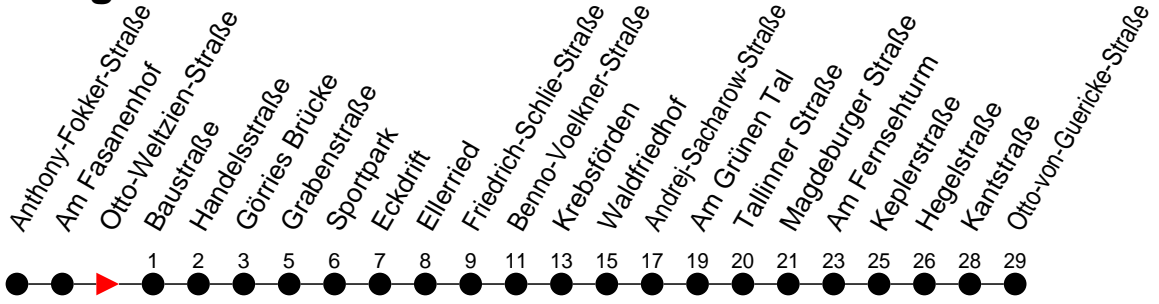

Richtung: Otto-von-Guericke-Straße

Haltestellen
Fahrzeit in Min.

Montag bis Freitag

Std.	Minuten
3	
4	
5	54
6	28 58
7	28
8	01 31
9	01 31
10	01 31
11	01 31
12	01 31
13	01 31
14	01 31
15	01 31
16	01 31
17	01 31
18	11 48
19	28
20	05 42
21	
22	
23	
0	
1	
2	
3	